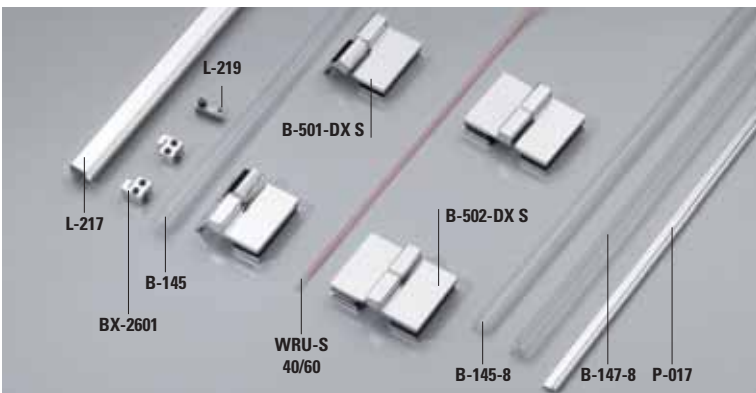

## BX-2600 SET 4

€ ▶ B.173

DOCCIA CON SPALLA IN VETRO / CORNER SHOWER WITH 2 FIXED PANEL / ECKDUSCHE MIT 2 FESTSTEHENDEN GLASTAFELN

xme359

$$LM_{tot} = LP - 22$$

$$LM1 = (LM_{tot} / 2) - 9$$

$$LM2 = (LM_{tot} / 2) + 9$$