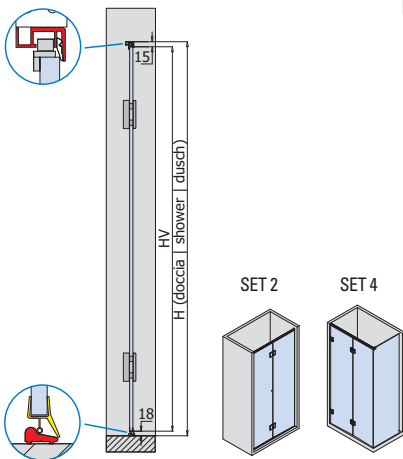

BX-2600

BX-2600 SET 2

€ ▶ B.172

DOCCIA IN NICCHIA / NICHE SHOWER / NISCHENDUSCHE

xme300

Profili vetro fisso
Profiles for fixed panels
Profil für Festverglasung... ▶ 140

Fin. / Fin. / Oberf.

CR
Cromo lucido
Polished chrome
Chrom glänzend

- Indicare sempre il senso di apertura.
- Please specify always opening direction.
- Bitte immer Öffnungsrichtung angeben.

COMPONENTI / COMPONENTS / EINZELTEILE

BX-2600 SET 4

€ ▶ B.173

DOCCIA CON SPALLA IN VETRO / CORNER SHOWER WITH 2 FIXED PANEL / ECKDUSCHE MIT 2 FESTSTEHENDEN GLASTAFELN

xme359