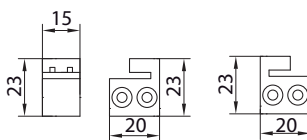

BX-2600

COMPONENTI / COMPONENTS / EINZELTEILE

B-502 DX-S [€►B.175](#)

- Cerniera destra vetro/vetro
- Materiale: Zamak.
- Right hinge glass to glass.
- Material: Zamak.
- Band rechts Glas-Glas.
- Material: Zamak.
- CR

xmc016

B-502 SX-S [€►B.176](#)

- Cerniera sinistra vetro/vetro
- Materiale: Zamak.
- Left glass to glass.
- Material: Zamak.
- Band links Glas-Glas.
- Material: Zamak.
- CR

xmc016

B-501 DX-S [€►B.177](#)

- Cerniera destra vetro/muro
- Materiale: Zamak.
- Right hinge wall to glass
- Material: Zamak.
- Band rechts Wand-Glas
- Material: Zamak.
- CR

xmc016

B-501 SX-S [€►B.178](#)

- Cerniera sinistra vetro/muro
- Materiale: Zamak.
- Left Hinge wall to glass
- Material: Zamak.
- Band rechts Wand-Glas
- Material: Zamak.
- CR

xmc016

L-217 [€►B.179](#)

- Binario
- Track profile
- Laufschiene

Cod.	Fin./Fin./Oberf.
L-217-1000 mm	CR

xfb-080

P-017 [€►B.180](#)

- Profilo gocciolatoio
- Splash guard profile
- Schwallenschutz Profil

Cod.	Fin./Fin./Oberf.
P-017-2100 mm	CR

xme 203

L-219 [€►B.181](#)

- Perno guida superiore (da incollare al vetro)
- Top guiding pin (to be glued on glass)
- Führungsstift (Auf das Glas Kleben)

I-2600

BX-2601 [€►B.182](#)

- Attacco a parete
- Wall connector
- Wandhalter
- CR

xfb-080

BX-2602 DX [€►B.183](#)

- Attacco destro a vetro
- Right glass connector
- Glashalter rechts
- CR

xfb-080

BX-2602 SX [€►B.184](#)

- Attacco sinistro a vetro
- Left glass connector
- Glashalter links
- CR

xfb-080

BX-2603 DX [€►B.185](#)

- Attacco destro a vetro e attacco a parete
- Right glass connector and wall connector
- Glashalter rechts und Wandhalter
- CR

xfb-080

BX-2603 SX [€►B.186](#)

- Attacco sinistro a vetro e attacco a parete
- Left glass connector and wall connector
- Glashalter links und Wandhalter
- CR

xfb-080

SOFFIETTI