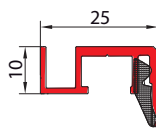

- Cerniera destra vetro/muro
- Materiale: Zamak.
- Right hinge wall to glass
- Material: Zamak.
- Band rechts Wand-Glas
- Material: Zamak.
- CR

xmc016

**B-501 SX-S** [€►B.178](#)

- Cerniera sinistra vetro/muro
- Materiale: Zamak.
- Left Hinge wall to glass
- Material: Zamak.
- Band rechts Wand-Glas
- Material: Zamak.
- CR

xmc016

**L-217** [€►B.179](#)

- Binario
- Track profile
- Laufschiene

Cod.	Fin./Fin./Oberf.
L-217-1000 mm	CR

xfb-080

**P-017** [€►B.180](#)

- Profilo gocciolatoio
- Splash guard profile
- Schwallenschutz Profil