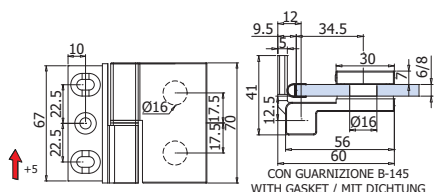

- Cerniera destra vetro/muro
- Materiale: Zamak.
- Right hinge wall to glass
- Material: Zamak.
- Band rechts Wand-Glas
- Material: Zamak.
- CR

xmc016

**B-501 SX-S** [€►B.178](#)

- Cerniera sinistra vetro/muro
- Materiale: Zamak.
- Left Hinge wall to glass
- Material: Zamak.
- Band rechts Wand-Glas
- Material: Zamak.
- CR

xmc016

**L-217** [€►B.179](#)

- Binario
- Track profile
- Laufschiene

Cod.	Fin./Fin./Oberf.
L-217-1000 mm	CR

xfb-080

**P-017** [€►B.180](#)

- Profilo gocciolatoio
- Splash guard profile
- Schwallenschutz Profil