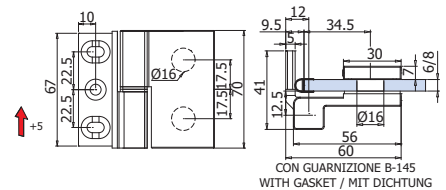

B-501 DX-S [€►B.177](#)

- Cerniera destra vetro/muro
- Materiale: Zamak.
- Right hinge wall to glass
- Material: Zamak.
- Band rechts Wand-Glas
- Material: Zamak.
- CR

xmc016