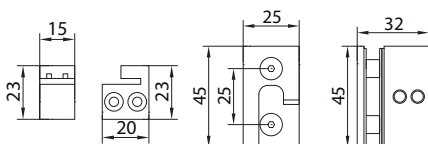

BX-2603 DX [€►B.185](#)

- Attacco destro a vetro e attacco a parete
- Right glass connector and wall connector
- Glashalter rechts und Wandhalter
- CR

xfb-080