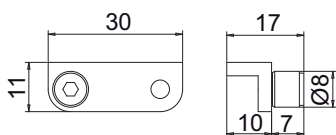

BX-2600

COMPONENTI / COMPONENTS / EINZELTEILE

B-502 DX-S [€►B.175](#)

- Cerniera destra vetro/vetro
- Materiale: Zamak.
- Right hinge glass to glass.
- Material: Zamak.
- Band rechts Glas-Glas.
- Material: Zamak.
- CR

xmc016

B-502 SX-S [€►B.176](#)

- Cerniera sinistra vetro/vetro
- Materiale: Zamak.
- Left glass to glass.
- Material: Zamak.
- Band links Glas-Glas.
- Material: Zamak.
- CR

xmc016

B-501 DX-S [€►B.177](#)

- Cerniera destra vetro/muro
- Materiale: Zamak.
- Right hinge wall to glass
- Material: Zamak.
- Band rechts Wand-Glas
- Material: Zamak.
- CR

xmc016

B-501 SX-S [€►B.178](#)

- Cerniera sinistra vetro/muro
- Materiale: Zamak.
- Left Hinge wall to glass
- Material: Zamak.
- Band rechts Wand-Glas
- Material: Zamak.
- CR

xmc016

L-217 [€►B.179](#)

- Binario
- Track profile
- Laufschiene

Cod.	Fin./Fin./Oberf.
L-217-1000 mm	CR

xfb-080

P-017 [€►B.180](#)

- Profilo gocciolatoio
- Splash guard profile
- Schwallenschutz Profil

Cod.	Fin./Fin./Oberf.
P-017-2100 mm	CR

xme 203

L-219 [€►B.181](#)

- Perno guida superiore (da incollare al vetro)
- Top guiding pin (to be glued on glass)
- Führungsstift (Auf das Glas Kleben)

I-2600

BX-2601 [€►B.182](#)

- Attacco a parete
- Wall connector
- Wandhalter
- CR

xfb-080

BX-2602 DX [€►B.183](#)

- Attacco destro a vetro
- Right glass connector
- Glashalter rechts
- CR

xfb-080

BX-2602 SX [€►B.184](#)

- Attacco sinistro a vetro
- Left glass connector
- Glashalter links
- CR

xfb-080

BX-2603 DX [€►B.185](#)

- Attacco destro a vetro e attacco a parete
- Right glass connector and wall connector
- Glashalter rechts und Wandhalter
- CR

xfb-080

BX-2603 SX [€►B.186](#)

- Attacco sinistro a vetro e attacco a parete
- Left glass connector and wall connector
- Glashalter links und Wandhalter
- CR

xfb-080

SOFFIETTI