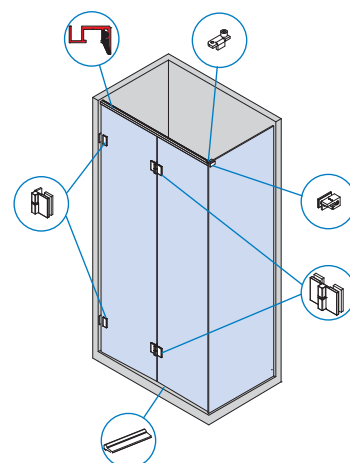

## BX-2600 SET 4

€ ▶ B.173

DOCCIA CON SPALLA IN VETRO / CORNER SHOWER WITH 2 FIXED PANEL / ECKDUSCHE MIT 2 FESTSTEHENDEN GLASTAFELN

xme359

$$LM_{tot} = LP - 22$$

$$LM1 = (LM_{tot} / 2) - 9$$

$$LM2 = (LM_{tot} / 2) + 9$$