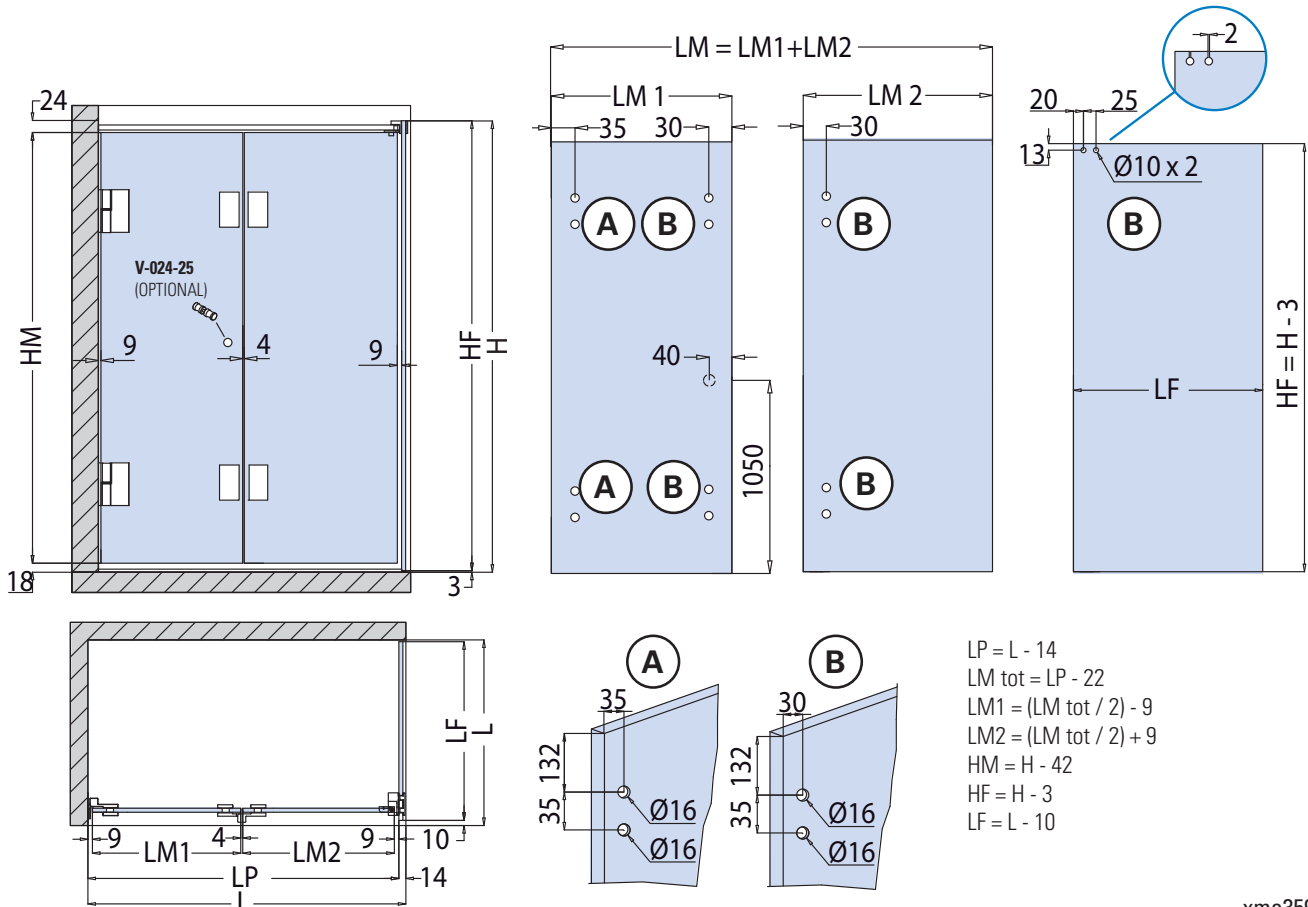

## BX-2600 SET 4

€ ▶ B.173

DOCCIA CON SPALLA IN VETRO / CORNER SHOWER WITH 2 FIXED PANEL / ECKDUSCHE MIT 2 FESTSTEHENDEN GLASTAFELN

xme359

$$LM_{tot} = LP - 22$$

$$LM1 = (LM_{tot} / 2) - 9$$

$$LM2 = (LM_{tot} / 2) + 9$$

$$HM = H - 33$$

$$LP = L - 14$$

$$LM_{tot} = LP - 22$$

$$LM1 = (LM_{tot} / 2) - 9$$

$$LM2 = (LM_{tot} / 2) + 9$$

$$HM = H - 42$$

$$HF = H - 3$$

$$LF = L - 10$$

xme359A

L	LF	LM	HM	H	HF
Piatto Shower tray Duschtaße	Larghezza vetro fisso Side fixed glass width Seitenteil Breite	Larghezza vetro mobile Sliding glass width Schiebefügel Breite	Altezza vetro mobile Sliding glass height Schiebefügel Höhe	Altezza doccia Shower height Duschkabinen Höhe	Altezza vetro fisso Side fixed glass height Seitenteil Höhe