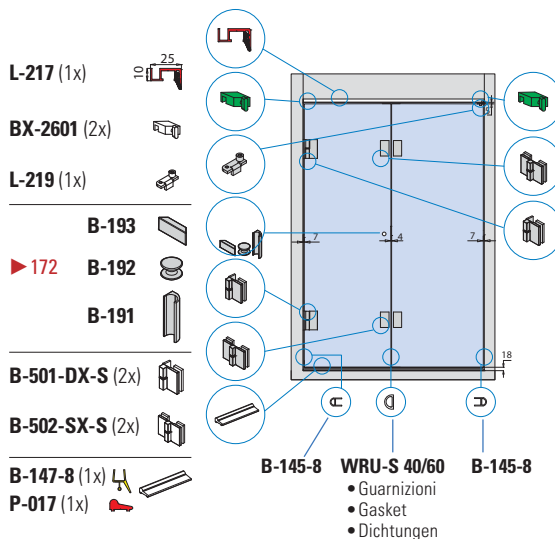

BX-2600 SET 2

€ ▶ B.172

DOCCIA IN NICCHIA / NICHE SHOWER / NISCHENDUSCHE

xme300

Profili vetro fisso
Profiles for fixed panels
Profil für Festverglasung... ▶ 140

Fin. / Fin. / Oberf.

CR
Cromo lucido
Polished chrome
Chrom glänzend