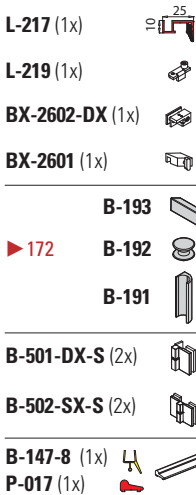

# BX-2600

## COMPONENTI / COMPONENTS / EINZELTEILE

## BX-2600 SET 4

€ ▶ B.173

DOCCIA CON SPALLA IN VETRO / CORNER SHOWER WITH 2 FIXED PANEL / ECKDUSCHE MIT 2 FESTSTEHENDEN GLASTAFELN

xme359

$$LM_{tot} = LP - 22$$

$$LM1 = (LM_{tot} / 2) - 9$$

$$LM2 = (LM_{tot} / 2) + 9$$

$$HM = H - 33$$

$$LP = L - 14$$

$$LM_{tot} = LP - 22$$

$$LM1 = (LM_{tot} / 2) - 9$$

$$LM2 = (LM_{tot} / 2) + 9$$

$$HM = H - 42$$

$$HF = H - 3$$

$$LF = L - 10$$