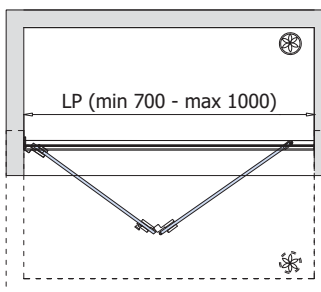

## BX-2600 SET 4

€ ▶ B.173

DOCCIA CON SPALLA IN VETRO / CORNER SHOWER WITH 2 FIXED PANEL / ECKDUSCHE MIT 2 FESTSTEHENDEN GLASTAFELN

xme359

$$LM_{tot} = LP - 22$$

$$LM1 = (LM_{tot} / 2) - 9$$

$$LM2 = (LM_{tot} / 2) + 9$$