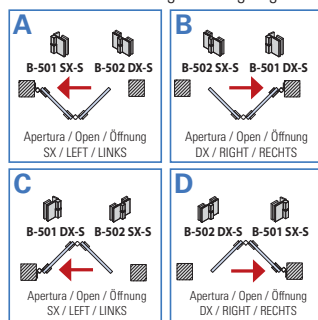

- Indicare sempre il senso di apertura.
- Please specify always opening direction.
- Bitte immer Öffnungsrichtung angeben.