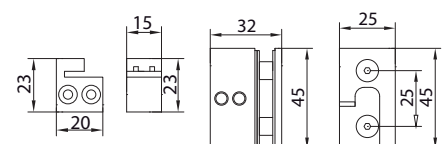

xfb-080

**BX-2603 DX** [€►B.185](#)

- Attacco destro a vetro e attacco a parete
- Right glass connector and wall connector
- Glashalter rechts und Wandhalter
- CR

xfb-080

**BX-2603 SX** [€►B.186](#)

- Attacco sinistro a vetro e attacco a parete
- Left glass connector and wall connector
- Glashalter links und Wandhalter
- CR