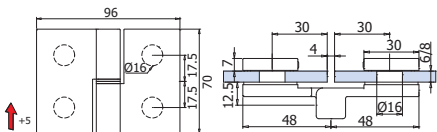

B-502 DX-S [€►B.175](#)

- Cerniera destra vetro/vetro
- Materiale: Zamak.
- Right hinge glass to glass.
- Material: Zamak.
- Band rechts Glas-Glas.
- Material: Zamak.
- CR

xmc016