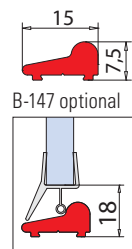

xme359A

L	LF	LM	HM	H	HF
Piatto Shower tray Duschtaße	Larghezza vetro fisso Side fixed glass width Seitenteil Breite	Larghezza vetro mobile Sliding glass width Schiebefügel Breite	Altezza vetro mobile Sliding glass height Schiebefügel Höhe	Altezza doccia Shower height Duschkabinen Höhe	Altezza vetro fisso Side fixed glass height Seitenteil Höhe

xmc016

**L-217** [€►B.179](#)

- Binario
- Track profile
- Laufschiene

Cod.	Fin./Fin./Oberf.
L-217-1000 mm	CR

xfb-080

**P-017** [€►B.180](#)

- Profilo gocciolatoio
- Splash guard profile
- Schwallenschutz Profil