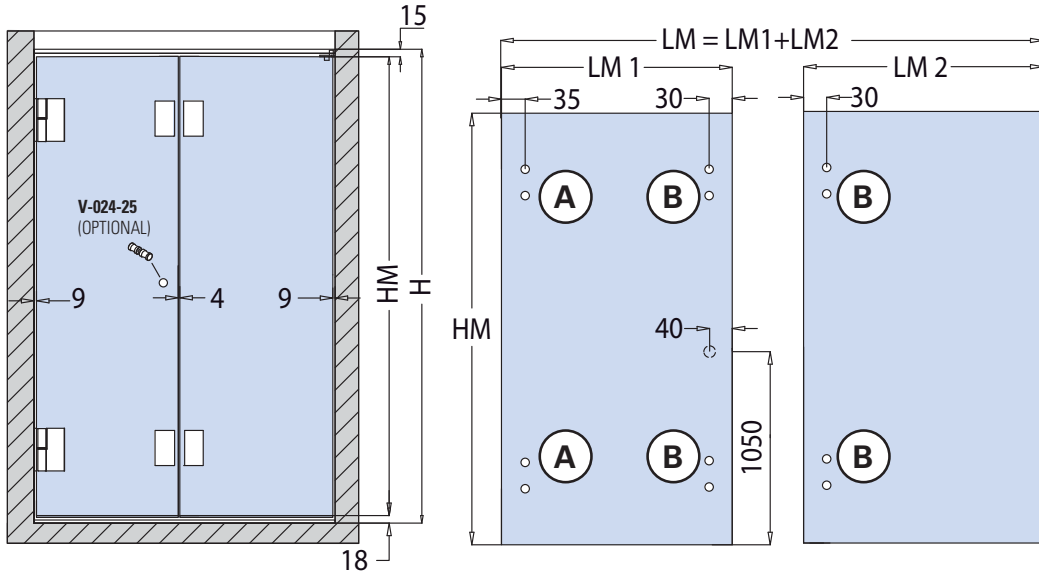

## BX-2600 SET 4

€ ▶ B.173

DOCCIA CON SPALLA IN VETRO / CORNER SHOWER WITH 2 FIXED PANEL / ECKDUSCHE MIT 2 FESTSTEHENDEN GLASTAFELN

xme359

$$LM_{tot} = LP - 22$$

$$LM1 = (LM_{tot} / 2) - 9$$

$$LM2 = (LM_{tot} / 2) + 9$$

$$HM = H - 33$$

$$LP = L - 14$$

$$LM_{tot} = LP - 22$$

$$LM1 = (LM_{tot} / 2) - 9$$

$$LM2 = (LM_{tot} / 2) + 9$$

$$HM = H - 42$$

$$HF = H - 3$$

$$LF = L - 10$$

xme359A

L	LF	LM	HM	H	HF
Piatto Shower tray Duschtaße	Larghezza vetro fisso Side fixed glass width Seitenteil Breite	Larghezza vetro mobile Sliding glass width Schiebefügel Breite	Altezza vetro mobile Sliding glass height Schiebefügel Höhe	Altezza doccia Shower height Duschkabinen Höhe	Altezza vetro fisso Side fixed glass height Seitenteil Höhe