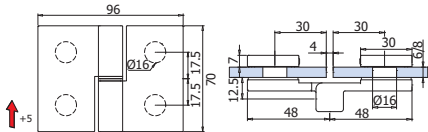

B-502 SX-S [€►B.176](#)

- Cerniera sinistra vetro/vetro
- Materiale: Zamak.
- Left glass to glass.
- Material: Zamak.
- Band links Glas-Glas.
- Material: Zamak.
- CR

xmc016