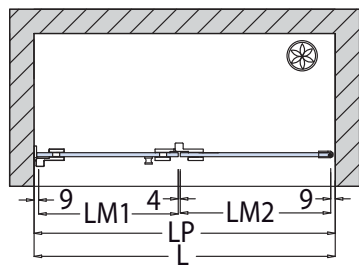

## BX-2600 SET 4

€ ▶ B.173

DOCCIA CON SPALLA IN VETRO / CORNER SHOWER WITH 2 FIXED PANEL / ECKDUSCHE MIT 2 FESTSTEHENDEN GLASTAFELN

xme359

$$LM_{tot} = LP - 22$$

$$LM1 = (LM_{tot} / 2) - 9$$

$$LM2 = (LM_{tot} / 2) + 9$$

$$HM = H - 33$$

$$LP = L - 14$$

$$LM_{tot} = LP - 22$$

$$LM1 = (LM_{tot} / 2) - 9$$

$$LM2 = (LM_{tot} / 2) + 9$$

$$HM = H - 42$$

$$HF = H - 3$$

$$LF = L - 10$$

xme359A

L	LF	LM	HM	H	HF
Piatto Shower tray Duschtaße	Larghezza vetro fisso Side fixed glass width Seitenteil Breite	Larghezza vetro mobile Sliding glass width Schiebefügel Breite	Altezza vetro mobile Sliding glass height Schiebefügel Höhe	Altezza doccia Shower height Duschkabinen Höhe	Altezza vetro fisso Side fixed glass height Seitenteil Höhe