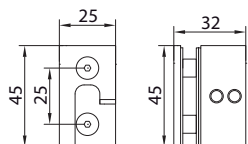

- Attacco a parete
- Wall connector
- Wandhalter
- CR

xfb-080

**BX-2602 DX** [€►B.183](#)

- Attacco destro a vetro
- Right glass connector
- Glashalter rechts
- CR

xfb-080

**BX-2602 SX** [€►B.184](#)

- Attacco sinistro a vetro
- Left glass connector
- Glashalter links
- CR