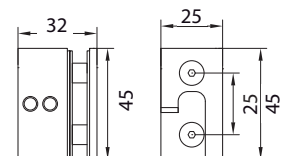

- Attacco a parete
- Wall connector
- Wandhalter
- CR

xfb-080

**BX-2602 DX** [€►B.183](#)

- Attacco destro a vetro
- Right glass connector
- Glashalter rechts
- CR

xfb-080

**BX-2602 SX** [€►B.184](#)

- Attacco sinistro a vetro
- Left glass connector
- Glashalter links
- CR

xfb-080

**BX-2603 DX** [€►B.185](#)

- Attacco destro a vetro e attacco a parete
- Right glass connector and wall connector
- Glashalter rechts und Wandhalter
- CR

xfb-080

**BX-2603 SX** [€►B.186](#)

- Attacco sinistro a vetro e attacco a parete
- Left glass connector and wall connector
- Glashalter links und Wandhalter
- CR