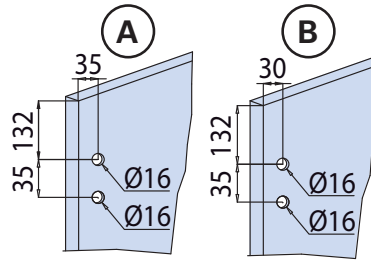

## BX-2600 SET 4

€ ▶ B.173

DOCCIA CON SPALLA IN VETRO / CORNER SHOWER WITH 2 FIXED PANEL / ECKDUSCHE MIT 2 FESTSTEHENDEN GLASTAFELN

xme359

$$LM_{tot} = LP - 22$$

$$LM1 = (LM_{tot} / 2) - 9$$

$$LM2 = (LM_{tot} / 2) + 9$$

$$HM = H - 33$$

$$LP = L - 14$$

$$LM_{tot} = LP - 22$$

$$LM1 = (LM_{tot} / 2) - 9$$

$$LM2 = (LM_{tot} / 2) + 9$$

$$HM = H - 42$$

$$HF = H - 3$$

$$LF = L - 10$$

xme359A

L	LF	LM	HM	H	HF
Piatto Shower tray Duschtaße	Larghezza vetro fisso Side fixed glass width Seitenteil Breite	Larghezza vetro mobile Sliding glass width Schiebefügel Breite	Altezza vetro mobile Sliding glass height Schiebefügel Höhe	Altezza doccia Shower height Duschkabinen Höhe	Altezza vetro fisso Side fixed glass height Seitenteil Höhe