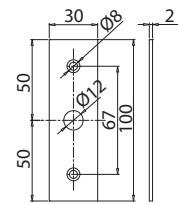

V-734 COLOR € E.154

V-735 COLOR € E.155

V-736 COLOR € E.156

- Controserrature
- Strike boxes
- Gegenkästen

V-022

V-734 2FLG

€ E.157

V-023