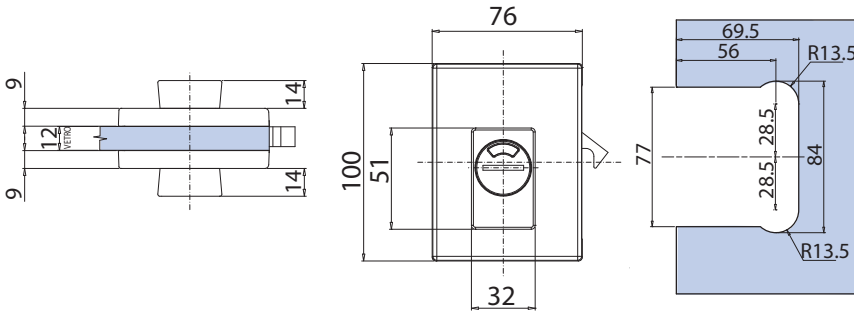

V-022

V-734 2FLG

€ E.157

V-023

V-735 2FLG

€ E.158

V-002

V-736 2FLG

€ E.159

CS
Cromo satinato
Satin chrome
Chrom matt

NS
Nickel satinato
Satin nickel
Ähnlich Edelstahl matt

CR
Cromo lucido
Polished chrome
Chrom glänzend

CP
Cromo perla
Chrome perla similar Alu
Chrom perla ähnlich Alu

fb049-a-gr / fb049