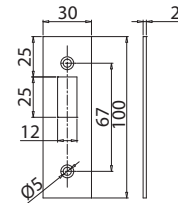

ELEGANT DRAG COLOR

V-734 COLOR

Patent Pending

- Serrature Elegant Drag Color con gancio per scorrevole, chiavistello tondo e scrocco ad olivetta. Maniglia di trascinamento incorporata.
- Locks Elegant Drag Color with Hook for sliding doors, with rounded dead bolt or with double bevelled latch. Dragging handle incorporated.
- Elegant Drag Color Drag Schlösser mit Hakenriegel für Schiebetüren, Mittelschloss mit Bolzen oder mit doppel schräkantiger Falle. Stirngriff angebaut.

V-734 COLOR € E.154

V-735 COLOR € E.155

V-736 COLOR € E.156

- Controserrature
- Strike boxes
- Gegenkästen

V-022

V-734 2FLG

€ E.157

V-023

V-735 2FLG

€ E.158

V-002

V-736 2FLG

€ E.159

CS
Cromo satinato
Satin chrome
Chrom matt

NS
Nickel satinato
Satin nickel
Ähnlich Edelstahl matt

CR
Cromo lucido
Polished chrome
Chrom glänzend

CP
Cromo perla
Chrome perla similar Alu
Chrom perla ähnlich Alu

fb049-a-gr / fb049