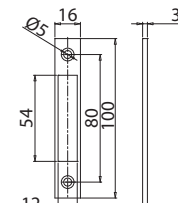

ELEGANT DRAG COLOR

V-734 COLOR

Patent Pending

- Serrature Elegant Drag Color con gancio per scorrevole, chiavistello tondo e scrocco ad olivetta. Maniglia di trascinamento incorporata.
- Locks Elegant Drag Color with Hook for sliding doors, with rounded dead bolt or with double bevelled latch. Dragging handle incorporated.
- Elegant Drag Color Drag Schlösser mit Hakenriegel für Schiebetüren, Mittelschloss mit Bolzen oder mit doppel schräkantiger Falle. Stirngriff angebaut.

V-734 COLOR € E.154

V-735 COLOR € E.155

V-736 COLOR € E.156

- Controserrature
- Strike boxes
- Gegenkästen

V-022

V-734 2FLG

€ E.157

V-023

V-735 2FLG

€ E.158

V-002

V-736 2FLG

€ E.159

CS
Cromo satinato
Satin chrome
Chrom matt

NS
Nickel satinato
Satin nickel
Ähnlich Edelstahl matt

CR
Cromo lucido
Polished chrome
Chrom glänzend

CP
Cromo perla
Chrome perla similar Alu
Chrom perla ähnlich Alu

fb049-a-gr / fb049