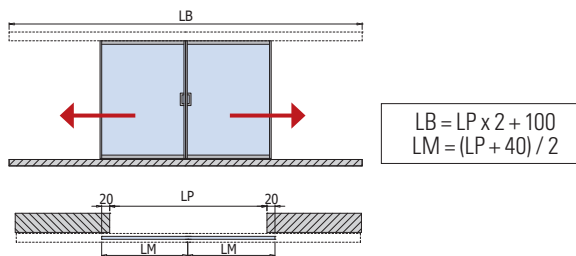

### PO-290-INV SET 1

€▶A.227

- Set per 1 anta scorrevole, fissaggio a parete/soffitto
- Sliding door set, wall/ceiling installation
- Schiebetürset 1-flügelig, Wand-Deckenmontage

### PO-290-INV SET 2

€▶A.278

- Set per 2 ante scorrevoli, fissaggio a parete/soffitto
- Sliding doors set, wall/ceiling installation
- Schiebetürset 2-flügelig, Wand-Deckenmontage