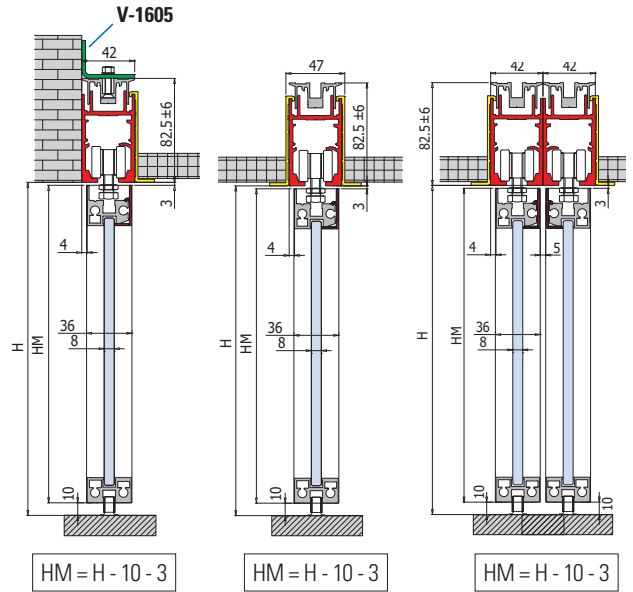

### PO-290-INV SET 1

€▶A.227

- Set per 1 anta scorrevole, fissaggio a parete/soffitto
- Sliding door set, wall/ceiling installation
- Schiebetürset 1-flügelig, Wand-Deckenmontage