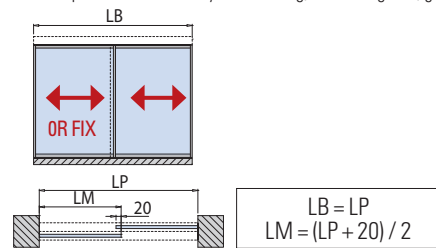

PO-290-INV SET 5

€▶A.279

- Sistema per 2 ante scorrevoli telescopiche "libere", fissaggio a soffitto
- Telescopic sliding door system 2-ways, for free movable panels, ceiling installation
- Teleskopisches Schiebetürsystem 2-läufig, frei bewegliche, gegenläufige Ganzglasschiebetüren, Deckenmontage

xme270