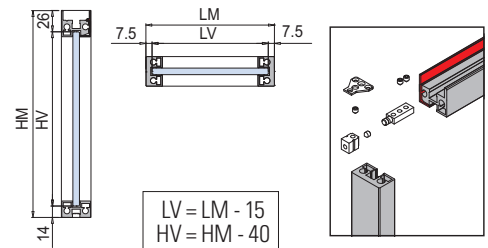

PO-290-INV SET 5

€▶A.279

- Sistema per 2 ante scorrevoli telescopiche "libere", fissaggio a soffitto
- Telescopic sliding door system 2-ways, for free movable panels, ceiling installation
- Teleskopisches Schiebetürsystem 2-läufig, frei bewegliche, gegenläufige Ganzglasschiebetüren, Deckenmontage

xme270