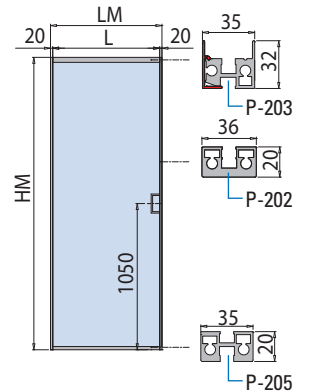

PO-290-INV SET 5

€▶A.279

- Sistema per 2 ante scorrevoli telescopiche "libere", fissaggio a soffitto
- Telescopic sliding door system 2-ways, for free movable panels, ceiling installation
- Teleskopisches Schiebetürsystem 2-läufig, frei bewegliche, gegenläufige Ganzglasschiebetüren, Deckenmontage

xme270