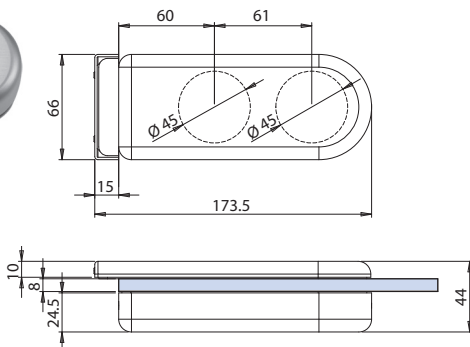

V-230 BASIC ROUND

SERRATURE

V-230 UV**V-1762 Ratio**
Maniglia / Handle / Griff

- Maniglie, cilindri e contropiastre da ordinare a parte.
- Handles, cylinders and strike plates not included, to order separately.
- Griffe, Zylinder und Schließbleche nicht enthalten, separat zu bestellen.

V-230 PZ**V-921**
Maniglia / Handle / Griff**V-230 UV****V-1751 Sole**
Maniglia / Handle / Griff**V-230 UV**

€ ▶ E.28

**V-230 PZ**

€ ▶ E.29

**V-230 2FLG**

€ ▶ E.30

LAVORAZIONE VETRO
GLASS PREPARATION
GLASBEARBEITUNG**V-230 2FLG**

- Controserratura
- Strike box
- Gegenkasten

**V-037****CP-01****V-704****V-709****V-809**

- Cerniere
- Hinges
- Bänder
- ▶ 118

xme522

AN
 Alluminio anodizzato
 Aluminium anodized
 Aluminium Silberfarbig

NS
 Nickel satinato
 Satin nickel
 Ähnlich Edelstahl matt