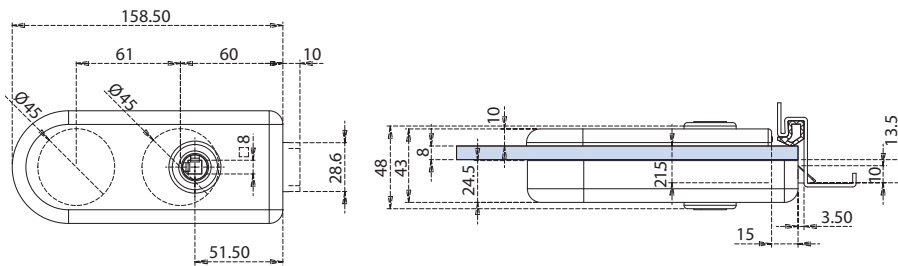

V-230 BASIC ROUND

SERRATURE

V-230 UV**V-1762 Ratio**
Maniglia / Handle / Griff

- Maniglie, cilindri e contropiastre da ordinare a parte.
- Handles, cylinders and strike plates not included, to order separately.
- Griffe, Zylinder und Schließbleche nicht enthalten, separat zu bestellen.

V-230 PZ**V-921**
Maniglia / Handle / Griff**V-230 UV****V-1751 Sole**
Maniglia / Handle / Griff**V-230 UV**

€ ▶ E.28

**V-230 PZ**

€ ▶ E.29

**V-230 2FLG**

€ ▶ E.30

LAVORAZIONE VETRO
GLASS PREPARATION
GLASBEARBEITUNG**V-230 2FLG**