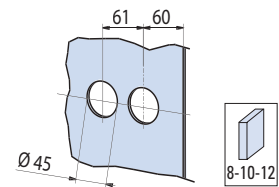

LAVORAZIONE VETRO
GLASS PREPARATION
GLASBEARBEITUNG

V-230 2FLG

- Controserratura
- Strike box
- Gegenkasten