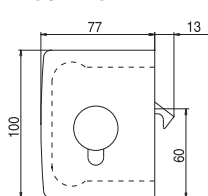

V-504 NC

C-07 not included