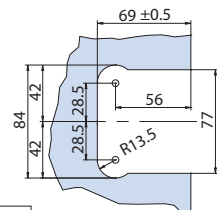

V-504 NC / V-505 / V-515 MINIMA

V-504 NC

- Serrature Minima con gancio per scorrevole, chiavistello tondo e scrocco ad olivetta. Cilindri e contropiastre da ordinare a parte.
- Locks Minima with Hook for sliding doors, with rounded dead bolt or with double bevelled latch. Cylinders and strike plates not included, to order separately.
- Minima Schlösser mit Hakenriegel für Schiebetüren, Mittelschloss mit Bolzen oder mit doppel schrägkantiger Falle. Zylinder und Schließbleche nicht enthalten, separat zu bestelle

- Controserrature
- Strike boxes
- Gegenkästen

SERRATURE

V-504 NC

V-505

V-515

C-07

C-06

C-05

C-03

C-01

C-02

V-022

V-504 2FLG

V-023

V-505 2FLG

V-002

V-515 2FLG

CS
Cromo satinato
Satin chrome
Chrom matt

NS
Nickel satinato
Satin nickel
Ähnlich Edelstahl matt

CR
Cromo lucido
Polished chrome
Chrom glänzend

CP
Cromo perla
Chrome perla similar Alu
Chrom perla ähnlich Alu

OL
Ottone lucido
Polished brass
Messing poliert

NO
Nero opaco
Matt black
Schwarz matt