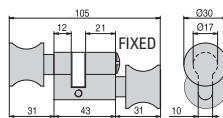

V-504 NC / V-505 / V-515 MINIMA

V-504 NC

- Serrature Minima con gancio per scorrevole, chiavistello tondo e scrocco ad olivetta. Cilindri e contropiastre da ordinare a parte.
- Locks Minima with Hook for sliding doors, with rounded dead bolt or with double bevelled latch. Cylinders and strike plates not included, to order separately.
- Minima Schlösser mit Hakenriegel für Schiebetüren, Mittelschloss mit Bolzen oder mit doppel schrägkantiger Falle. Zylinder und Schließbleche nicht enthalten, separat zu bestelle

- Controserrature
- Strike boxes
- Gegenkästen

SERRATURE

V-504 NC

V-505

V-515

C-07

C-06

C-05

C-03

C-01

C-02

V-022

V-504 2FLG

V-023

V-505 2FLG

V-002

V-515 2FLG

CS
Cromo satinato
Satin chrome
Chrom matt

NS
Nickel satinato
Satin nickel
Ähnlich Edelstahl matt

CR
Cromo lucido
Polished chrome
Chrom glänzend

CP
Cromo perla
Chrome perla similar Alu
Chrom perla ähnlich Alu

OL
Ottone lucido
Polished brass
Messing poliert

NO
Nero opaco
Matt black
Schwarz matt