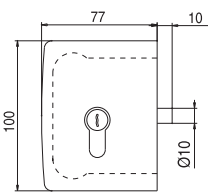

V-504 NC / V-505 / V-515 MINIMA

V-504 NC

- Serrature Minima con gancio per scorrevole, chiavistello tondo e scrocco ad olivetta. Cilindri e contropiastre da ordinare a parte.
- Locks Minima with Hook for sliding doors, with rounded dead bolt or with double bevelled latch. Cylinders and strike plates not included, to order separately.
- Minima Schlösser mit Hakenriegel für Schiebetüren, Mittelschloss mit Bolzen oder mit doppel schrägkantiger Falle. Zylinder und Schließbleche nicht enthalten, separat zu bestelle

- Controserrature
- Strike boxes
- Gegenkästen

SERRATURE

V-504 NC

V-505

V-515

C-07

C-06

C-05

C-03

C-01

C-02

V-022

V-504 2FLG

V-023

V-505 2FLG

V-002

V-515 2FLG

CS
Cromo satinato
Satin chrome
Chrom matt

NS
Nickel satinato
Satin nickel
Ähnlich Edelstahl matt

CR
Cromo lucido
Polished chrome
Chrom glänzend

CP
Cromo perla
Chrome perla similar Alu
Chrom perla ähnlich Alu

OL
Ottone lucido
Polished brass
Messing poliert

NO
Nero opaco
Matt black
Schwarz matt