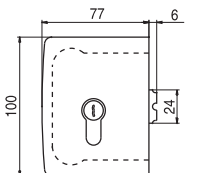

V-504 NC / V-505 / V-515 MINIMA

V-504 NC

- Serrature Minima con gancio per scorrevole, chiavistello tondo e scrocco ad olivetta. Cilindri e contropiastre da ordinare a parte.
- Locks Minima with Hook for sliding doors, with rounded dead bolt or with double bevelled latch. Cylinders and strike plates not included, to order separately.
- Minima Schlösser mit Hakenriegel für Schiebetüren, Mittelschloss mit Bolzen oder mit doppel schrägkantiger Falle. Zylinder und Schließbleche nicht enthalten, separat zu bestelle

- Controserrature
- Strike boxes
- Gegenkästen

SERRATURE

V-504 NC

V-505

V-515

C-07

C-06

C-05

C-03

C-01

C-02

V-022

V-504 2FLG

V-023

V-505 2FLG

V-002

V-515 2FLG

CS
Cromo satinato
Satin chrome
Chrom matt

NS
Nickel satinato
Satin nickel
Ähnlich Edelstahl matt

CR
Cromo lucido
Polished chrome
Chrom glänzend

CP
Cromo perla
Chrome perla similar Alu
Chrom perla ähnlich Alu

OL
Ottone lucido
Polished brass
Messing poliert

NO
Nero opaco
Matt black
Schwarz matt