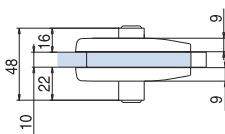

V-504 NC / V-505 / V-515 MINIMA

V-504 NC

- Serrature Minima con gancio per scorrevole, chiavistello tondo e scrocco ad olivetta. Cilindri e contropiastre da ordinare a parte.
- Locks Minima with Hook for sliding doors, with rounded dead bolt or with double bevelled latch. Cylinders and strike plates not included, to order separately.
- Minima Schlösser mit Hakenriegel für Schiebetüren, Mittelschloss mit Bolzen oder mit doppel schrägkantiger Falle. Zylinder und Schließbleche nicht enthalten, separat zu bestelle

- Controserrature
- Strike boxes
- Gegenkästen

SERRATURE

V-504 NC

V-505

V-515

C-07

C-06

C-05

C-03

C-01

C-02

V-022

V-504 2FLG

V-023

V-505 2FLG

V-002

V-515 2FLG

CS
Cromo satinato
Satin chrome
Chrom matt

NS
Nickel satinato
Satin nickel
Ähnlich Edelstahl matt

CR
Cromo lucido
Polished chrome
Chrom glänzend

CP
Cromo perla
Chrome perla similar Alu
Chrom perla ähnlich Alu

OL
Ottone lucido
Polished brass
Messing poliert

NO
Nero opaco
Matt black
Schwarz matt