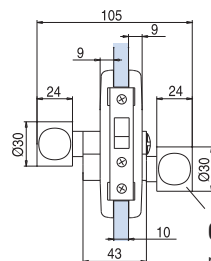

V-504 NC

C-07 not included