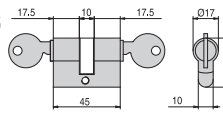

V-504 NC / V-505 / V-515 MINIMA

V-504 NC

- Serrature Minima con gancio per scorrevole, chiavistello tondo e scrocco ad olivetta. Cilindri e contropiastre da ordinare a parte.
- Locks Minima with Hook for sliding doors, with rounded dead bolt or with double bevelled latch. Cylinders and strike plates not included, to order separately.
- Minima Schlösser mit Hakenriegel für Schiebetüren, Mittelschloss mit Bolzen oder mit doppel schrägkantiger Falle. Zylinder und Schließbleche nicht enthalten, separat zu bestelle

- Controserrature
- Strike boxes
- Gegenkästen

SERRATURE

V-504 NC

V-505

V-515

C-07

C-06

C-05

C-03

C-01

C-02

V-022

V-504 2FLG

V-023

V-505 2FLG

V-002

V-515 2FLG

CS
Cromo satinato
Satin chrome
Chrom matt

NS
Nickel satinato
Satin nickel
Ähnlich Edelstahl matt

CR
Cromo lucido
Polished chrome
Chrom glänzend

CP
Cromo perla
Chrome perla similar Alu
Chrom perla ähnlich Alu

OL
Ottone lucido
Polished brass
Messing poliert

NO
Nero opaco
Matt black
Schwarz matt