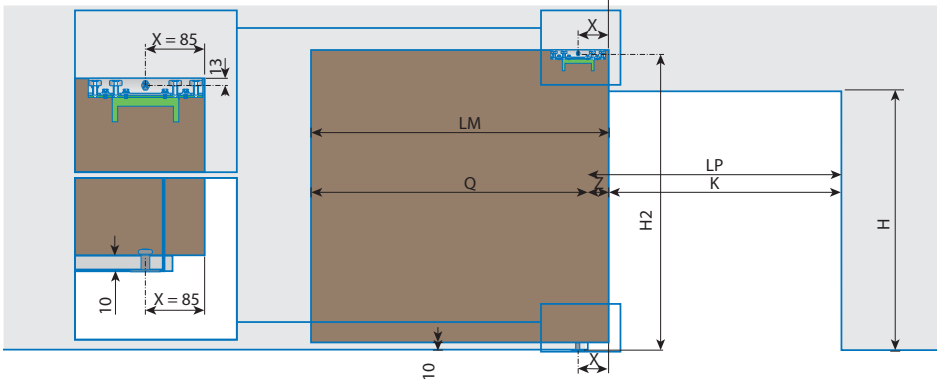

## V-8240

$HM = H + \min 60$   
Con binario incassato  
With embedded rail  
Mit versenkter Schiene

$HM = H + \min 60$   
Con binario esterno  
With external rail  
Mit aufliegender Schiene

TECHNICAL

- HM** = H + Min. 60 mm
- Y** = LM - Min. 170 mm
- Z** = 0 ÷ 150 mm (min ÷ max)
- S** = Min. 20 mm
- LM** = LP + 170 mm + S - Z / (LM min = 626 mm)
- T** = LM - LP - S
- K** = LP - Z
- X** = 85 mm
- Q** = LM - Z
- H2** = 10 + HM - 13 mm

### V-8240 SET 1

€ A.331

- Set per 1 anta scorrevole, fissaggio a parete
- Sliding door set, wall installation
- Schiebetürset für 1 flg, Wandmontage

### V-8240 SET 2

€ A.332

- Set per 2 ante scorrevole, fissaggio a parete
- Sliding doors set, wall installation
- Schiebetürset für 2 flg, Wandmontage

LAVORAZIONE PORTA  
DOOR PREPARATION  
TÜRBEARBEITUNG