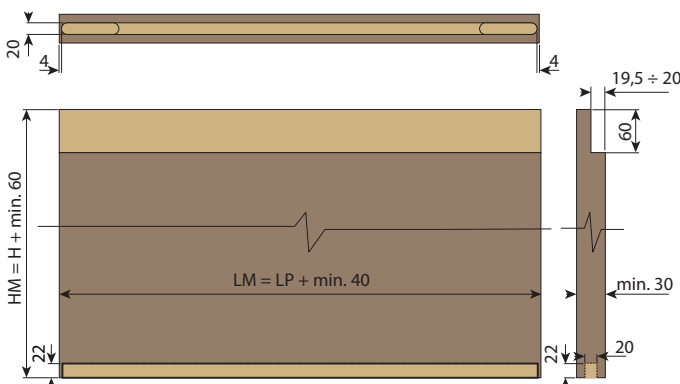

## V-8240

$HM = H + \min 60$   
Con binario incassato  
With embedded rail  
Mit versenkter Schiene

$HM = H + \min 60$   
Con binario esterno  
With external rail  
Mit aufliegender Schiene

TECHNICAL

- HM** = H + Min. 60 mm
- Y** = LM - Min. 170 mm
- Z** = 0 ÷ 150 mm (min ÷ max)
- S** = Min. 20 mm
- LM** = LP + 170 mm + S - Z / (LM min = 626 mm)
- T** = LM - LP - S
- K** = LP - Z
- X** = 85 mm
- Q** = LM - Z
- H2** = 10 + HM - 13 mm

### V-8240 SET 1

€ A.331

- Set per 1 anta scorrevole, fissaggio a parete
- Sliding door set, wall installation
- Schiebetürset für 1 flg, Wandmontage

### V-8240 SET 2

€ A.332

- Set per 2 ante scorrevole, fissaggio a parete
- Sliding doors set, wall installation
- Schiebetürset für 2 flg, Wandmontage

LAVORAZIONE PORTA  
DOOR PREPARATION  
TÜRBEARBEITUNG