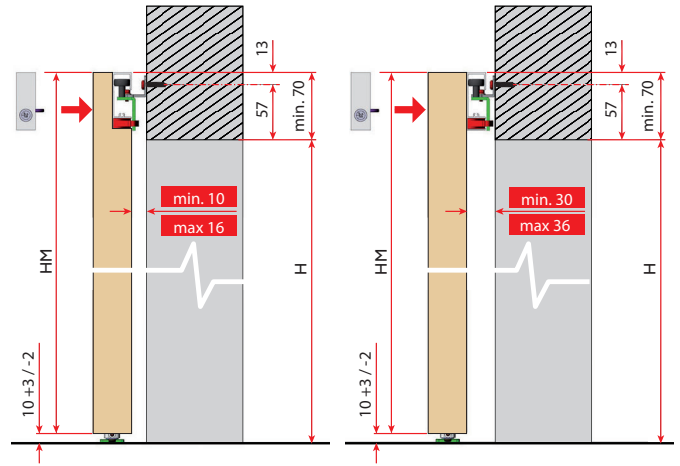

## V-8240

$HM = H + \min 60$   
Con binario incassato  
With embedded rail  
Mit versenkter Schiene

$HM = H + \min 60$   
Con binario esterno  
With external rail  
Mit aufliegender Schiene

TECHNICAL

- HM** = H + Min. 60 mm
- Y** = LM - Min. 170 mm
- Z** = 0 ÷ 150 mm (min ÷ max)
- S** = Min. 20 mm
- LM** = LP + 170 mm + S - Z / (LM min = 626 mm)
- T** = LM - LP - S
- K** = LP - Z
- X** = 85 mm
- Q** = LM - Z
- H2** = 10 + HM - 13 mm

### V-8240 SET 1

€ A.331

- Set per 1 anta scorrevole, fissaggio a parete
- Sliding door set, wall installation
- Schiebetürset für 1 flg, Wandmontage