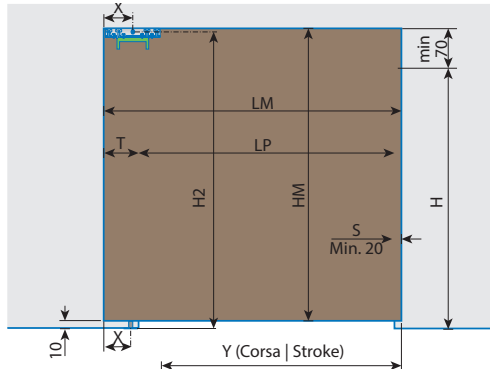

## V-8240

$HM = H + \min 60$   
Con binario incassato  
With embedded rail  
Mit versenkter Schiene

$HM = H + \min 60$   
Con binario esterno  
With external rail  
Mit aufliegender Schiene

TECHNICAL

- HM** = H + Min. 60 mm
- Y** = LM - Min. 170 mm
- Z** = 0 ÷ 150 mm (min ÷ max)
- S** = Min. 20 mm
- LM** = LP + 170 mm + S - Z / (LM min = 626 mm)
- T** = LM - LP - S
- K** = LP - Z
- X** = 85 mm
- Q** = LM - Z
- H2** = 10 + HM - 13 mm

### V-8240 SET 1

€ A.331

- Set per 1 anta scorrevole, fissaggio a parete
- Sliding door set, wall installation
- Schiebetürset für 1 flg, Wandmontage