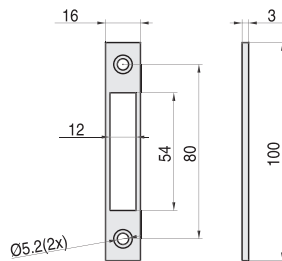

AN

xla241

- Per serrature / For locks
- Für Schlösser: V-900 / V-540 / V-230 UV V-730 UV / V-200 UV V-720 UV / V-400 UV V-750 / V-780

- V-022**
- Contropiastra per serrature con gancio per scorrevole
 - Flat strike plate for lock with hook sliding
 - Schließplatte für Schlösser mit Hakenfalle CS - NS - CR

xla132

- Per serrature / For locks
- Für Schlösser: V-724 / V-744 / V-734 V-504 NC / V-518 / V-554 NC

- V-002**
- Contropiastra piatta
 - Flat strike plate
 - Schliessplatte.

CR

xla132

- Per serrature / For locks
- Für Schlösser: V-900 / V-540 / V-230 V-730 / V-200 / V-720 V-400 / V-726 / V-746 V-736 / V-515 / V-520 V-555

- V-023**
- Contropiastra per serrature con perno Ø 10 mm
 - Flat strike plate for locks with rounded dead bolt Ø 10 mm
 - Schliessplatte für Schlösser mit Bolzen Ø 10 mm CS - NS - CR

xla132

- Per serrature / For locks
- Für Schlösser: V-725 / V-745 / V-735 V-505 / V-519 / V-557