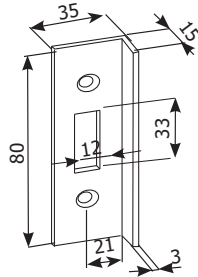

SB-252

- Per serrature / For locks
- Für Schlösser:
- V-900 / V-540 / V-230
- V-730 / V-200 / V-720
- V-400