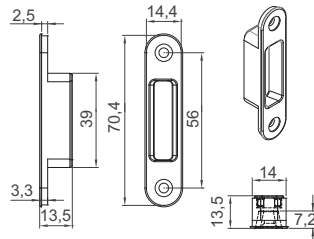

€ E.304

xme496-f

- Per serrature / For locks
- Für Schlösser:
- V-564 / V-565 / V-584
- V-585 / V-594 / V-574
- V-575

V-567-SX

- Contropiastra sinistra con battuta a muro per serrature Minima 55, assemblabile anche con contro serratura V-569 2FLG
 - Wall strike plate left with rebate for locks Minima 55, available for installing with strike box V-569 2FLG
 - Schließblech links mit Anschlag Wandmontage für Schlösser Minima 55, montierbar mit Gegenkasten V-569 2FLG
- AN

€ E.304

xme496-f

- Per serrature / For locks
- Für Schlösser:
- V-564 / V-565 / V-584
- V-585 / V-594 / V-574
- V-575

CP-010

E.307

- Contropiastra magnetica per serrature magnetiche tipo: MV-790 PZ / MV-791 PZ
 - Magnetic strike plate for magnetic locks: MV-790 PZ / MV-791 PZ
 - Magnetisches schliessblech für magnetische Schlösser: MV-790 PZ / MV-791 PZ
- AN

CP-011

E.308

- Contropiastra magnetica regolabile tramite le 2 viti per serrature magnetiche tipo: MV-100/MV-200/ MV-400/MV-720
 - Magnetic strike plate adjustable through front screws for magnetic locks: MV-100/MV-200/MV-400/MV-720
 - Magnetisches Schliessblech erstellbar durch vorderen Schrauben für magnetische Schlösser. MV-100/MV-200/ MV-400/MV-720
- AN