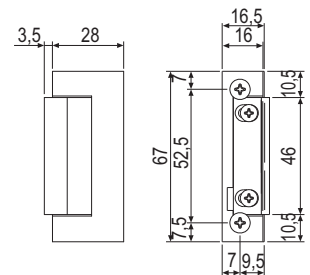

CP-02 L (sinistra / left / links)
CP-02 R (destra / right / Recht)

E.301

- Contropiastra destra e sinistra per serratura verticale V-770
 - Strike plate right and left for vertical lock V-770
 - Schließblech Rechts und links für Schloss V-770
- AN