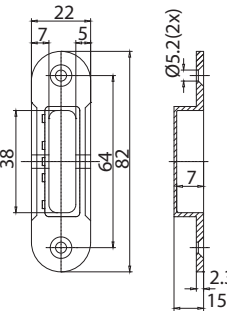

xla241

- Per serrature / For locks
- Für Schlösser: V-900 / V-540 / V-230 UV V-730 UV / V-200 UV V-720 UV / V-400 UV V-750 / V-780