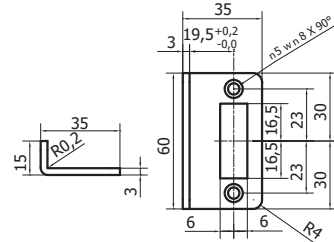

€ E.297

259P035

- Per serrature / For locks
- Für Schlösser:
- V-900 / V-540 / V-230
- V-730 / V-200 / V-720
- V-400

V-032

- Contropiastra piatta per stipiti e profondità da 48 mm
 - Strike plate for rebates 48 mm
 - Schließplatte für Falztiefe 48 mm
- CS - CR