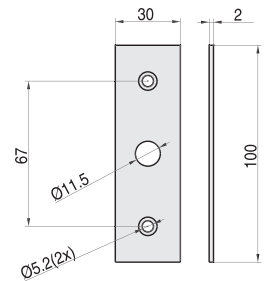

xla132

- Per serrature / For locks
- Für Schlösser: V-724 / V-744 / V-734 V-504 NC / V-518 / V-554 NC

- V-002**
- Contropiastra piatta
 - Flat strike plate
 - Schliessplatte.

CR

xla132

- Per serrature / For locks
- Für Schlösser: V-900 / V-540 / V-230 V-730 / V-200 / V-720 V-400 / V-726 / V-746 V-736 / V-515 / V-520 V-555

- V-023**
- Contropiastra per serrature con perno Ø 10 mm
 - Flat strike plate for locks with rounded dead bolt Ø 10 mm
 - Schliessplatte für Schlösser mit Bolzen Ø 10 mm CS - NS - CR

xla132

- Per serrature / For locks
- Für Schlösser: V-725 / V-745 / V-735 V-505 / V-519 / V-557