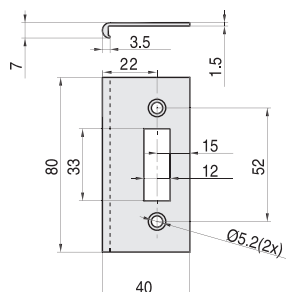

xla132

- Per serrature / For locks
- Für Schlösser: V-900 / V-540 / V-230 V-730 / V-200 / V-720 V-400 / V-750