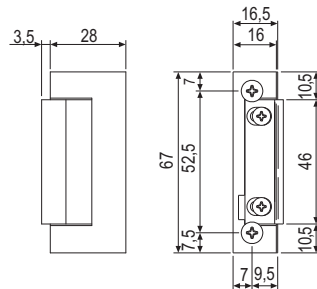

CP-06

E.306

1. Incontro elettrico ad angolo per serratura V-750 AC/DC 12 volts.
   - Electric angled strike plate for lock V-750 AC/DC 12 volts.
   - Elektrisches Winkelschließblech für Schloss V-750 AC/DC 12 volt
2. AN