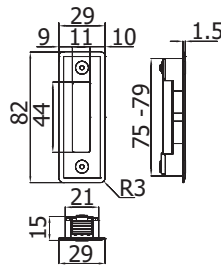

xla241

- CP-015 M**
- Contropiastra **universale** per tutte le serrature magnetiche
 - Universal** strike plate for all the magnetic locks
 - Schliessblech für alle magnetische Schlösser

- V-037**
- Contropiastra per stipiti con profondità 40 mm art:
 - Flat strike plate for frames with depth 40 mm:
 - Schließblech für Türzargen mit Falztiefe 40mm: P-030 / P-040 / TP-300 / TP-250 / P-080 / TP-201 TP-401 / TP-100 / TP-110

- V-023**
- Contropiastra per serrature con perno Ø 10 mm
 - Flat strike plate for locks with rounded dead bolt Ø 10 mm
 - Schliessplatte für Schlösser mit Bolzen Ø 10 mm CS - NS - CR

xla132

- Per serrature / For locks
- Für Schlösser: V-725 / V-745 / V-735 V-505 / V-519 / V-557