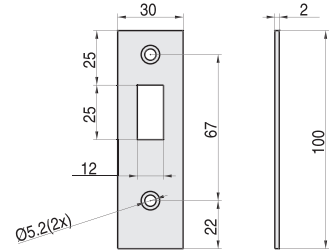

xla132

- Per serrature / For locks
- Für Schlösser: V-724 / V-744 / V-734 V-504 NC / V-518 / V-554 NC

- V-002**
- Contropiastra piatta
 - Flat strike plate
 - Schliessplatte.

CR

xla132

- Per serrature / For locks
- Für Schlösser: V-900 / V-540 / V-230 V-730 / V-200 / V-720 V-400 / V-726 / V-746 V-736 / V-515 / V-520 V-555

- V-023**
- Contropiastra per serrature con perno Ø 10 mm
 - Flat strike plate for locks with rounded dead bolt Ø 10 mm
 - Schliessplatte für Schlösser mit Bolzen Ø 10 mm CS - NS - CR

xla132

- Per serrature / For locks
- Für Schlösser: V-725 / V-745 / V-735 V-505 / V-519 / V-557