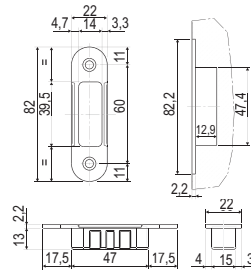

C-013

E.310

- Contropiastra magnetica per MV-750 per stipiti in alluminio
- Magnetic strike plate for lock MV-750 with aluminium door jambs profiles
- Magnetisches Schließblech für Schloss MV-750 mit Aluzarge.