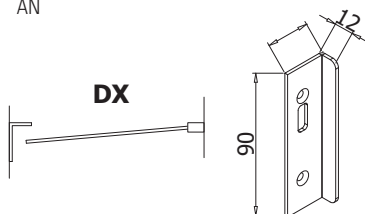

€ E.303

xme496-f

- Per serrature / For locks
- Für Schlösser:
- V-564 / V-565 / V-584
- V-585 / V-594 / V-574
- V-575

V-567-DX

- Contropiastra destra con battuta a muro per serrature Minima 55, assemblabile anche con contro serratura V-569 2FLG
 - Wall strike plate right with rebate for locks Minima 55, available for installing with strike box V-569 2FLG
 - Schließblech rechts mit Anschlag Wandmontage für Schlösser Minima 55, montierbar mit Gegenkasten V-569 2FLG
- AN

€ E.304

xme496-f

- Per serrature / For locks
- Für Schlösser:
- V-564 / V-565 / V-584
- V-585 / V-594 / V-574
- V-575

V-567-SX

- Contropiastra sinistra con battuta a muro per serrature Minima 55, assemblabile anche con contro serratura V-569 2FLG
 - Wall strike plate left with rebate for locks Minima 55, available for installing with strike box V-569 2FLG
 - Schließblech links mit Anschlag Wandmontage für Schlösser Minima 55, montierbar mit Gegenkasten V-569 2FLG
- AN