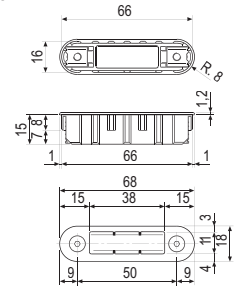

C-012

E.309

- Contropiastra magnetica per MV-750
 - Magnetic strike plate for lock MV-750
 - Magnetisches Schließblech für Schloss MV-750 standard inkl.
- CP

C-013

E.310

- Contropiastra magnetica per MV-750 per stipiti in alluminio
- Magnetic strike plate for lock MV-750 with aluminium door jambs profiles
- Magnetisches Schließblech für Schloss MV-750 mit Aluzarge.