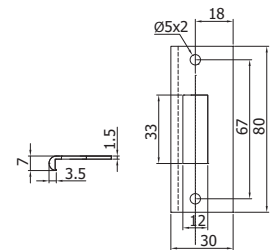

xme 169

- Per serrature / For locks
- Für Schlösser: V-900 / V-540 / V-230 V-730 / V-200 / V-720 V-400