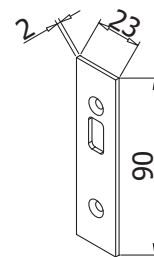

€ E.302

136P035

- Per serrature / For locks
- Für Schlösser:
- V-564 / V-565 / V-584
- V-585 / V-594 / V-574
- V-575

V-568

- Contropiastra piatta per serrature Minima 55
 - Flat strike plate for locks Minima 55
 - Flach Schließblech für Schlösser Minima 55
- IX

€ E.303

xme496-f

- Per serrature / For locks
- Für Schlösser:
- V-564 / V-565 / V-584
- V-585 / V-594 / V-574
- V-575

V-567-DX

- Contropiastra destra con battuta a muro per serrature Minima 55, assemblabile anche con contro serratura V-569 2FLG
 - Wall strike plate right with rebate for locks Minima 55, available for installing with strike box V-569 2FLG
 - Schließblech rechts mit Anschlag Wandmontage für Schlösser Minima 55, montierbar mit Gegenkasten V-569 2FLG
- AN