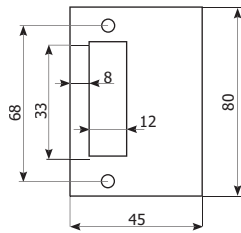

- Per serrature / For locks
- Für Schlösser:
- V-900 / V-540 / V-230
- V-730 / V-200 / V-720
- V-400