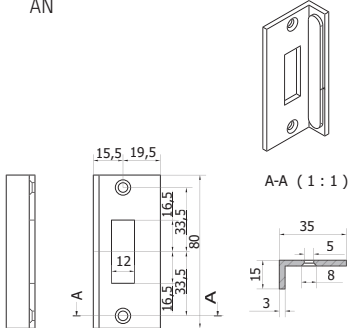

€ E.302

136P035

- Per serrature / For locks
- Für Schlösser:
- V-564 / V-565 / V-584
- V-585 / V-594 / V-574
- V-575

V-568

- Contropiastra piatta per serrature Minima 55
 - Flat strike plate for locks Minima 55
 - Flach Schließblech für Schlösser Minima 55
- IX