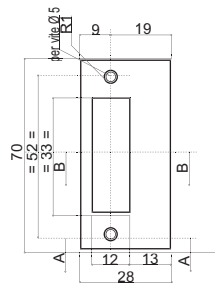

SB-252

- Per serrature / For locks
- Für Schlösser: V-900 / V-540 / V-230 V-730 / V-200 / V-720 V-400