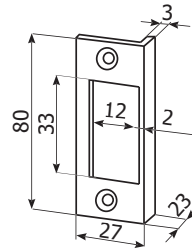

- Per serrature / For locks
- Für Schlösser:
- V-900 / V-540 / V-230
- V-730 / V-200 / V-720
- V-400