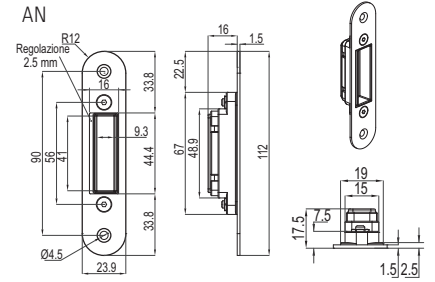

€ E.304

xme496-f

- Per serrature / For locks
- Für Schlösser:
- V-564 / V-565 / V-584
- V-585 / V-594 / V-574
- V-575

CP-010

E.307

- Contropiastra magnetica per serrature magnetiche tipo: MV-790 PZ / MV-791 PZ
 - Magnetic strike plate for magnetic locks: MV-790 PZ / MV-791 PZ
 - Magnetisches schliessblech für magnetische Schlösser: MV-790 PZ / MV-791 PZ
- AN

CP-011

E.308

- Contropiastra magnetica regolabile tramite le 2 viti per serrature magnetiche tipo: MV-100/MV-200/ MV-400/MV-720
 - Magnetic strike plate adjustable through front screws for magnetic locks: MV-100/MV-200/MV-400/MV-720
 - Magnetisches Schliessblech erstellbar durch vorderen Schrauben für magnetische Schlösser. MV-100/MV-200/ MV-400/MV-720
- AN