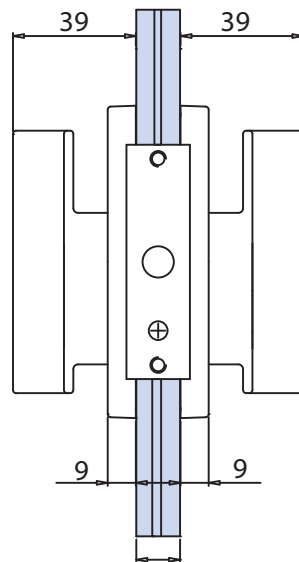

**ELEGANT LEVER FS**

**V-745-13,5 PZ**

**V-745-17,5 PZ**

**V-745-21,5 PZ**

- Serrature Elegant con chiavistello tondo, per vetri con spessori 13,5 - 17,5 - 21,5. Impugnatura Leva incorporata.
- Locks Elegant with rounded dead bolt, for glass thickness 13,5 - 17,5 - 21,5. Lever handle incorporated.
- Elegant Mittelschloss mit Bolzen, für Glasdicke 13,5 - 17,5 - 21,5. Griff angebaut.
- Cilindri e contropiastre da ordinare a parte.
- Cylinders and strike plates not included, to order separately.
- Zylinder und Schließbleche nicht enthalten, separat zu bestellen.

**V-745-13,5 2FLG**

**V-745-17,5 2FLG**

**V-745-21,5 2FLG**

- Controserrature
- Strike boxes
- Gegenkästen

**C-024**

- Cilindro simmetrico da 70 mm.
- Cylinder symmetrical length 70 mm.
- Zylinder symmetrisch mit Länge 70 mm.

V-745-13,5 vetro/glass 13,5 mm  
V-745-17,5 vetro/glass 17,5 mm  
V-745-21,5 vetro/glass 21,5 mm

- Lavorazione vetro
- Glass preparation
- Glasbearbeitung

**V-745-13,5 2FLG**

**V-745-17,5 2FLG**

**V-745-21,5 2FLG**