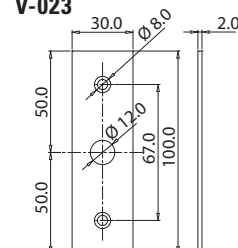

V-023

xme 490a

NS
Nickel satinato
Satin nickel
Ähnlich Edelstahl matt