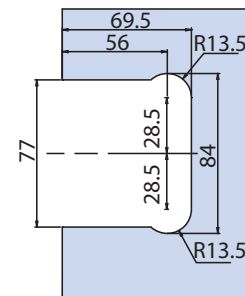

**V-745-13,5 2FLG**

**V-745-17,5 2FLG**

**V-745-21,5 2FLG**

- Controserrature
- Strike boxes
- Gegenkästen

**C-024**

- Cilindro simmetrico da 70 mm.
- Cylinder symmetrical length 70 mm.
- Zylinder symmetrisch mit Länge 70 mm.

V-745-13,5 vetro/glass 13,5 mm  
V-745-17,5 vetro/glass 17,5 mm  
V-745-21,5 vetro/glass 21,5 mm

- Lavorazione vetro
- Glass preparation
- Glasbearbeitung

**V-745-13,5 2FLG**

**V-745-17,5 2FLG**

**V-745-21,5 2FLG**