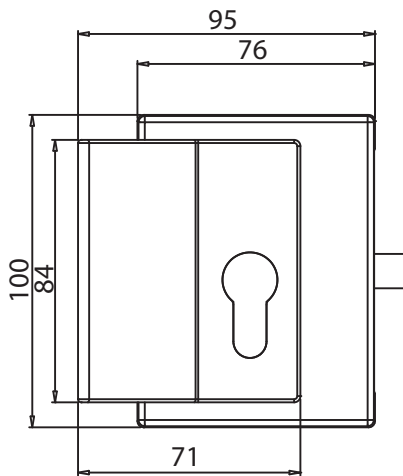

**ELEGANT LEVER FS**

**V-745-13,5 PZ**

**V-745-17,5 PZ**

**V-745-21,5 PZ**

- Serrature Elegant con chiavistello tondo, per vetri con spessori 13,5 - 17,5 - 21,5. Impugnatura Leva incorporata.
- Locks Elegant with rounded dead bolt, for glass thickness 13,5 - 17,5 - 21,5. Lever handle incorporated.
- Elegant Mittelschloss mit Bolzen, für Glasdicke 13,5 - 17,5 - 21,5. Griff angebaut.
- Cilindri e contropiastre da ordinare a parte.
- Cylinders and strike plates not included, to order separately.
- Zylinder und Schließbleche nicht enthalten, separat zu bestellen.

**V-745-13,5 2FLG**

**V-745-17,5 2FLG**

**V-745-21,5 2FLG**

- Controserrature
- Strike boxes
- Gegenkästen

**C-024**

- Cilindro simmetrico da 70 mm.
- Cylinder symmetrical length 70 mm.
- Zylinder symmetrisch mit Länge 70 mm.

V-745-13,5 vetro/glass 13,5 mm  
V-745-17,5 vetro/glass 17,5 mm  
V-745-21,5 vetro/glass 21,5 mm

- Lavorazione vetro
- Glass preparation
- Glasbearbeitung

**V-745-13,5 2FLG**

**V-745-17,5 2FLG**

**V-745-21,5 2FLG**