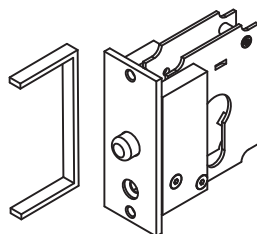

ELEGANT LEVER FS

V-745-13,5 PZ

V-745-17,5 PZ

V-745-21,5 PZ

- Serrature Elegant con chiavistello tondo, per vetri con spessori 13,5 - 17,5 - 21,5. Impugnatura Leva incorporata.
- Locks Elegant with rounded dead bolt, for glass thickness 13,5 - 17,5 - 21,5. Lever handle incorporated.
- Elegant Mittelschloss mit Bolzen, für Glasdicke 13,5 - 17,5 - 21,5. Griff angebaut.
- Cilindri e contropiastre da ordinare a parte.
- Cylinders and strike plates not included, to order separately.
- Zylinder und Schließbleche nicht enthalten, separat zu bestellen.

V-745-13,5 2FLG

V-745-17,5 2FLG

V-745-21,5 2FLG

- Controserrature
- Strike boxes
- Gegenkästen

C-024

- Cilindro simmetrico da 70 mm.
- Cylinder symmetrical length 70 mm.
- Zylinder symmetrisch mit Länge 70 mm.

V-745-13,5 vetro/glass 13,5 mm
V-745-17,5 vetro/glass 17,5 mm
V-745-21,5 vetro/glass 21,5 mm

- Lavorazione vetro
- Glass preparation
- Glasbearbeitung

V-745-13,5 2FLG

V-745-17,5 2FLG

V-745-21,5 2FLG

V-023

xme 490a

NS
Nickel satinato
Satin nickel
Ähnlich Edelstahl matt