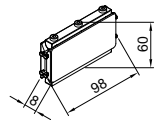

### B-6008

- Per profili / For profiles / Für Profile:  
B-6200-G / B-6220 / UB-120 / UB-220

FB041P120

€▶H.152

### B-8008

- Per vetro / For glass / Für Glas: 8+8/10+10
- Per profili / For profiles / Für Profile:  
B-8000 / B-8000-G / B-8300 / B-8300-G / B-8250-G / B-8260-G

FB041P175

€▶H.153