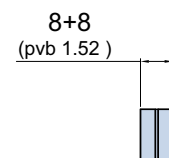

### B-8008

- Per vetro / For glass / Für Glas: 8+8/10+10
- Per profili / For profiles / Für Profile:  
B-8000 / B-8000-G / B-8300 / B-8300-G / B-8250-G / B-8260-G

FB041P175

€▶H.153

### B-3508

- Per profili / For profiles / Für Profile:  
B-3500 / B-3500-N / B-3600

FB041P130

€▶H.154

- B-2008-8** • Per vetro / For glass / Für Glas: 8+8
- B-2008-10** • Per vetro / For glass / Für Glas: 10+10
- Per profili / For profiles / Für Profile:  
B-5500 / B-5600 / B-2060 / B-4050

FB041

€▶H.156

- B-6009-CF6**
- Spessore per vetro 8+8 con Jolly Pack
- Spacers for glass 8+8 with Jolly Pack
- Abstandhalter für 8+8 Glas mit Jolly Pack
- B-3208 / B-3008J / B-6608 / B-6008 / B-3508

FB041P144