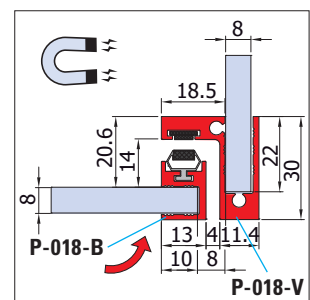

P-018-M

- Profilo battuta a muro per porta battente compreso di magnete. Barre da 2200mm fino a esaurimento scorte. Disponibilità di barre con lunghezza da 2500 mm da verificare con ufficio commerciale.
- Door stop profile for hinged door, with magnetic gasket. Bars of 2200 mm will be discontinued. Availability of bars with length of 2500 mm to be checked with sales office.
- Türanschlagsprofil mit Magnet Dichtung. Profile in 2200 mm Länge lieferbar solange der Vorrat reicht. Die Verfügbarkeit von Profile in 2500 mm Länge ist mit dem Verkaufsbüro abzustimmen.

CR

xme305

P-018-B

- Profilo bordo vetro con magnete, per chiusura a battuta. Barre da 2200mm fino a esaurimento scorte. Disponibilità di barre con lunghezza da 2500 mm da verificare con ufficio commerciale.
- Closure profile with magnetic seal for profiles. Bars of 2200 mm will be discontinued. Availability of bars with length of 2500 mm to be checked with sales office.
- Vertikal Rahmenprofil für Magnetische Zuhaltung. Profile in 2200 mm Länge lieferbar solange der Vorrat reicht. Die Verfügbarkeit von Profile in 2500 mm Länge ist mit dem Verkaufsbüro abzustimmen.

CR

xme305

P-018-V

- Profilo battuta a vetro per porta battente compreso di magnete. Barre da 2200mm fino a esaurimento scorte. Disponibilità di barre con lunghezza da 2500 mm da verificare con ufficio commerciale.
- Door stop profile glass installation for hinged door, with magnetic gasket. Bars of 2200 mm will be discontinued. Availability of bars with length of 2500 mm to be checked with sales office.
- Türanschlagsprofil Glasmontage mit Magnet Dichtung. Profile in 2200 mm Länge lieferbar solange der Vorrat reicht. Die Verfügbarkeit von Profile in 2500 mm Länge ist mit dem Verkaufsbüro abzustimmen.

CR

xme305