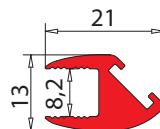

CR

P-015
B-146
INCLUDED

P-015-M
B-143-8
INCLUDED

xme203

P-016

- Profilo bordo vetro per chiusura a battuta con magnete. Barre da 2200mm fino a esaurimento scorte. Disponibilità di barre con lunghezza da 2500 mm da verificare con ufficio commerciale.
- Closure profile for magnetic seal. Bars of 2200 mm will be discontinued. Availability of bars with length of 2500 mm to be checked with sales office.
- Vertikal Rahmenprofil für Magnetische Zuhaltung. Profile in 2200 mm Länge lieferbar solange der Vorrat reicht. Die Verfügbarkeit von Profile in 2500 mm Länge ist mit dem Verkaufsbüro abzustimmen.

CR

B-148
• Magnete compreso
• Magnetic seal included
• Inkl. Magnetdichtung

xme203

P-018-M

- Profilo battuta a muro per porta battente compreso di magnete. Barre da 2200mm fino a esaurimento scorte. Disponibilità di barre con lunghezza da 2500 mm da verificare con ufficio commerciale.
- Door stop profile for hinged door, with magnetic gasket. Bars of 2200 mm will be discontinued. Availability of bars with length of 2500 mm to be checked with sales office.
- Türanschlagsprofil mit Magnet Dichtung. Profile in 2200 mm Länge lieferbar solange der Vorrat reicht. Die Verfügbarkeit von Profile in 2500 mm Länge ist mit dem Verkaufsbüro abzustimmen.

CR

xme305

P-018-B

- Profilo bordo vetro con magnete, per chiusura a battuta. Barre da 2200mm fino a esaurimento scorte. Disponibilità di barre con lunghezza da 2500 mm da verificare con ufficio commerciale.
- Closure profile with magnetic seal for profiles. Bars of 2200 mm will be discontinued. Availability of bars with length of 2500 mm to be checked with sales office.
- Vertikal Rahmenprofil für Magnetische Zuhaltung. Profile in 2200 mm Länge lieferbar solange der Vorrat reicht. Die Verfügbarkeit von Profile in 2500 mm Länge ist mit dem Verkaufsbüro abzustimmen.