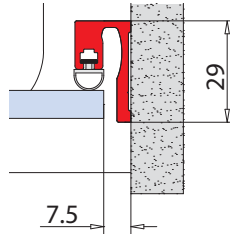

PROFILI BATTUTA DOOR STOP PROFILES / TÜRANSCHLAGSPROFILE

€►B.230

P-015 / P-015-M

- Profilo battuta a muro per porta battente con possibilità di applicazione guarnizione a palloncino o magnetica. Barre da 2200mm fino a esaurimento scorte. Disponibilità di barre con lunghezza da 2500 mm da verificare con ufficio commerciale.
- Door stop profile for hinged door, available for ball or magnetic gasket. Bars of 2200 mm will be discontinued. Availability of bars with length of 2500 mm to be checked with sales office.
- Türanschlagsprofil lieferbar für pvc und Magnet Dichtung. Profile in 2200 mm Länge lieferbar solange der Vorrat reicht. Die Verfügbarkeit von Profile in 2500 mm Länge ist mit dem Verkaufsbüro abzustimmen.

CR

P-015
B-146
INCLUDED

P-015-M
B-143-8
INCLUDED

xme203

P-016

- Profilo bordo vetro per chiusura a battuta con magnete. Barre da 2200mm fino a esaurimento scorte. Disponibilità di barre con lunghezza da 2500 mm da verificare con ufficio commerciale.
- Closure profile for magnetic seal. Bars of 2200 mm will be discontinued. Availability of bars with length of 2500 mm to be checked with sales office.
- Vertikal Rahmenprofil für Magnetische Zuhaltung. Profile in 2200 mm Länge lieferbar solange der Vorrat reicht. Die Verfügbarkeit von Profile in 2500 mm Länge ist mit dem Verkaufsbüro abzustimmen.

CR

B-148
• Magnete compreso
• Magnetic seal included
• Inkl. Magnetdichtung

xme203

P-018-M

- Profilo battuta a muro per porta battente compreso di magnete. Barre da 2200mm fino a esaurimento scorte. Disponibilità di barre con lunghezza da 2500 mm da verificare con ufficio commerciale.
- Door stop profile for hinged door, with magnetic gasket. Bars of 2200 mm will be discontinued. Availability of bars with length of 2500 mm to be checked with sales office.
- Türanschlagsprofil mit Magnet Dichtung. Profile in 2200 mm Länge lieferbar solange der Vorrat reicht. Die Verfügbarkeit von Profile in 2500 mm Länge ist mit dem Verkaufsbüro abzustimmen.