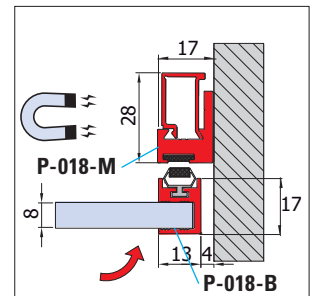

CR

B-148
• Magnete compreso
• Magnetic seal included
• Inkl. Magnetdichtung

xme203

P-018-M

- Profilo battuta a muro per porta battente compreso di magnete. Barre da 2200mm fino a esaurimento scorte. Disponibilità di barre con lunghezza da 2500 mm da verificare con ufficio commerciale.
- Door stop profile for hinged door, with magnetic gasket. Bars of 2200 mm will be discontinued. Availability of bars with length of 2500 mm to be checked with sales office.
- Türanschlagsprofil mit Magnet Dichtung. Profile in 2200 mm Länge lieferbar solange der Vorrat reicht. Die Verfügbarkeit von Profile in 2500 mm Länge ist mit dem Verkaufsbüro abzustimmen.

CR

xme305

P-018-B

- Profilo bordo vetro con magnete, per chiusura a battuta. Barre da 2200mm fino a esaurimento scorte. Disponibilità di barre con lunghezza da 2500 mm da verificare con ufficio commerciale.
- Closure profile with magnetic seal for profiles. Bars of 2200 mm will be discontinued. Availability of bars with length of 2500 mm to be checked with sales office.
- Vertikal Rahmenprofil für Magnetische Zuhaltung. Profile in 2200 mm Länge lieferbar solange der Vorrat reicht. Die Verfügbarkeit von Profile in 2500 mm Länge ist mit dem Verkaufsbüro abzustimmen.

CR

xme305

P-018-V

- Profilo battuta a vetro per porta battente compreso di magnete. Barre da 2200mm fino a esaurimento scorte. Disponibilità di barre con lunghezza da 2500 mm da verificare con ufficio commerciale.
- Door stop profile glass installation for hinged door, with magnetic gasket. Bars of 2200 mm will be discontinued. Availability of bars with length of 2500 mm to be checked with sales office.
- Türanschlagsprofil Glasmontage mit Magnet Dichtung. Profile in 2200 mm Länge lieferbar solange der Vorrat reicht. Die Verfügbarkeit von Profile in 2500 mm Länge ist mit dem Verkaufsbüro abzustimmen.