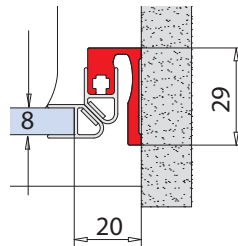

PROFILI BATTUTA DOOR STOP PROFILES / TÜRANSCHLAGSPROFILE

€►B.230

P-015 / P-015-M

- Profilo battuta a muro per porta battente con possibilità di applicazione guarnizione a palloncino o magnetica. Barre da 2200mm fino a esaurimento scorte. Disponibilità di barre con lunghezza da 2500 mm da verificare con ufficio commerciale.
- Door stop profile for hinged door, available for ball or magnetic gasket. Bars of 2200 mm will be discontinued. Availability of bars with length of 2500 mm to be checked with sales office.
- Türanschlagsprofil lieferbar für pvc und Magnet Dichtung. Profile in 2200 mm Länge lieferbar solange der Vorrat reicht. Die Verfügbarkeit von Profile in 2500 mm Länge ist mit dem Verkaufsbüro abzustimmen.

CR

P-015
B-146
INCLUDED

P-015-M
B-143-8
INCLUDED

xme203

P-016

- Profilo bordo vetro per chiusura a battuta con magnete. Barre da 2200mm fino a esaurimento scorte. Disponibilità di barre con lunghezza da 2500 mm da verificare con ufficio commerciale.
- Closure profile for magnetic seal. Bars of 2200 mm will be discontinued. Availability of bars with length of 2500 mm to be checked with sales office.
- Vertikal Rahmenprofil für Magnetische Zuhaltung. Profile in 2200 mm Länge lieferbar solange der Vorrat reicht. Die Verfügbarkeit von Profile in 2500 mm Länge ist mit dem Verkaufsbüro abzustimmen.

CR

B-148
• Magnete compreso
• Magnetic seal included
• Inkl. Magnetdichtung

xme203

P-018-M

- Profilo battuta a muro per porta battente compreso di magnete. Barre da 2200mm fino a esaurimento scorte. Disponibilità di barre con lunghezza da 2500 mm da verificare con ufficio commerciale.
- Door stop profile for hinged door, with magnetic gasket. Bars of 2200 mm will be discontinued. Availability of bars with length of 2500 mm to be checked with sales office.
- Türanschlagsprofil mit Magnet Dichtung. Profile in 2200 mm Länge lieferbar solange der Vorrat reicht. Die Verfügbarkeit von Profile in 2500 mm Länge ist mit dem Verkaufsbüro abzustimmen.