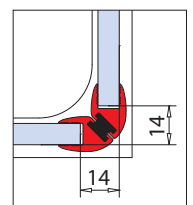

CR

P-015
B-146
INCLUDED

P-015-M
B-143-8
INCLUDED

xme203

P-016

- Profilo bordo vetro per chiusura a battuta con magnete. Barre da 2200mm fino a esaurimento scorte. Disponibilità di barre con lunghezza da 2500 mm da verificare con ufficio commerciale.
- Closure profile for magnetic seal. Bars of 2200 mm will be discontinued. Availability of bars with length of 2500 mm to be checked with sales office.
- Vertikal Rahmenprofil für Magnetische Zuhaltung. Profile in 2200 mm Länge lieferbar solange der Vorrat reicht. Die Verfügbarkeit von Profile in 2500 mm Länge ist mit dem Verkaufsbüro abzustimmen.

CR

B-148
• Magnete compreso
• Magnetic seal included
• Inkl. Magnetdichtung

xme203

P-018-M

- Profilo battuta a muro per porta battente compreso di magnete. Barre da 2200mm fino a esaurimento scorte. Disponibilità di barre con lunghezza da 2500 mm da verificare con ufficio commerciale.
- Door stop profile for hinged door, with magnetic gasket. Bars of 2200 mm will be discontinued. Availability of bars with length of 2500 mm to be checked with sales office.
- Türanschlagsprofil mit Magnet Dichtung. Profile in 2200 mm Länge lieferbar solange der Vorrat reicht. Die Verfügbarkeit von Profile in 2500 mm Länge ist mit dem Verkaufsbüro abzustimmen.

CR

xme305

P-018-B

- Profilo bordo vetro con magnete, per chiusura a battuta. Barre da 2200mm fino a esaurimento scorte. Disponibilità di barre con lunghezza da 2500 mm da verificare con ufficio commerciale.
- Closure profile with magnetic seal for profiles. Bars of 2200 mm will be discontinued. Availability of bars with length of 2500 mm to be checked with sales office.
- Vertikal Rahmenprofil für Magnetische Zuhaltung. Profile in 2200 mm Länge lieferbar solange der Vorrat reicht. Die Verfügbarkeit von Profile in 2500 mm Länge ist mit dem Verkaufsbüro abzustimmen.