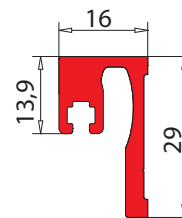

PROFILI BATTUTA DOOR STOP PROFILES / TÜRANSCHLAGSPROFILE

€►B.230

P-015 / P-015-M

- Profilo battuta a muro per porta battente con possibilità di applicazione guarnizione a palloncino o magnetica. Barre da 2200mm fino a esaurimento scorte. Disponibilità di barre con lunghezza da 2500 mm da verificare con ufficio commerciale.
- Door stop profile for hinged door, available for ball or magnetic gasket. Bars of 2200 mm will be discontinued. Availability of bars with length of 2500 mm to be checked with sales office.
- Türanschlagsprofil lieferbar für pvc und Magnet Dichtung. Profile in 2200 mm Länge lieferbar solange der Vorrat reicht. Die Verfügbarkeit von Profile in 2500 mm Länge ist mit dem Verkaufsbüro abzustimmen.

CR

P-015
B-146
INCLUDED

P-015-M
B-143-8
INCLUDED

xme203

P-016

- Profilo bordo vetro per chiusura a battuta con magnete. Barre da 2200mm fino a esaurimento scorte. Disponibilità di barre con lunghezza da 2500 mm da verificare con ufficio commerciale.
- Closure profile for magnetic seal. Bars of 2200 mm will be discontinued. Availability of bars with length of 2500 mm to be checked with sales office.
- Vertikal Rahmenprofil für Magnetische Zuhaltung. Profile in 2200 mm Länge lieferbar solange der Vorrat reicht. Die Verfügbarkeit von Profile in 2500 mm Länge ist mit dem Verkaufsbüro abzustimmen.

CR

xme305

P-018-B

- Profilo bordo vetro con magnete, per chiusura a battuta. Barre da 2200mm fino a esaurimento scorte. Disponibilità di barre con lunghezza da 2500 mm da verificare con ufficio commerciale.
- Closure profile with magnetic seal for profiles. Bars of 2200 mm will be discontinued. Availability of bars with length of 2500 mm to be checked with sales office.
- Vertikal Rahmenprofil für Magnetische Zuhaltung. Profile in 2200 mm Länge lieferbar solange der Vorrat reicht. Die Verfügbarkeit von Profile in 2500 mm Länge ist mit dem Verkaufsbüro abzustimmen.