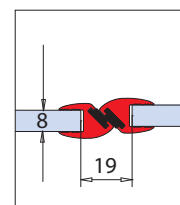

CR

P-015
B-146
INCLUDED

P-015-M
B-143-8
INCLUDED

xme203

P-016

- Profilo bordo vetro per chiusura a battuta con magnete. Barre da 2200mm fino a esaurimento scorte. Disponibilità di barre con lunghezza da 2500 mm da verificare con ufficio commerciale.
- Closure profile for magnetic seal. Bars of 2200 mm will be discontinued. Availability of bars with length of 2500 mm to be checked with sales office.
- Vertikal Rahmenprofil für Magnetische Zuhaltung. Profile in 2200 mm Länge lieferbar solange der Vorrat reicht. Die Verfügbarkeit von Profile in 2500 mm Länge ist mit dem Verkaufsbüro abzustimmen.

CR

B-148
• Magnete compreso
• Magnetic seal included
• Inkl. Magnetdichtung

xme203

P-018-M

- Profilo battuta a muro per porta battente compreso di magnete. Barre da 2200mm fino a esaurimento scorte. Disponibilità di barre con lunghezza da 2500 mm da verificare con ufficio commerciale.
- Door stop profile for hinged door, with magnetic gasket. Bars of 2200 mm will be discontinued. Availability of bars with length of 2500 mm to be checked with sales office.
- Türanschlagsprofil mit Magnet Dichtung. Profile in 2200 mm Länge lieferbar solange der Vorrat reicht. Die Verfügbarkeit von Profile in 2500 mm Länge ist mit dem Verkaufsbüro abzustimmen.

CR

xme305

P-018-B

- Profilo bordo vetro con magnete, per chiusura a battuta. Barre da 2200mm fino a esaurimento scorte. Disponibilità di barre con lunghezza da 2500 mm da verificare con ufficio commerciale.
- Closure profile with magnetic seal for profiles. Bars of 2200 mm will be discontinued. Availability of bars with length of 2500 mm to be checked with sales office.
- Vertikal Rahmenprofil für Magnetische Zuhaltung. Profile in 2200 mm Länge lieferbar solange der Vorrat reicht. Die Verfügbarkeit von Profile in 2500 mm Länge ist mit dem Verkaufsbüro abzustimmen.