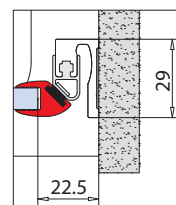

CR

P-015
B-146
INCLUDED

P-015-M
B-143-8
INCLUDED

xme203

P-016

- Profilo bordo vetro per chiusura a battuta con magnete. Barre da 2200mm fino a esaurimento scorte. Disponibilità di barre con lunghezza da 2500 mm da verificare con ufficio commerciale.
- Closure profile for magnetic seal. Bars of 2200 mm will be discontinued. Availability of bars with length of 2500 mm to be checked with sales office.
- Vertikal Rahmenprofil für Magnetische Zuhaltung. Profile in 2200 mm Länge lieferbar solange der Vorrat reicht. Die Verfügbarkeit von Profile in 2500 mm Länge ist mit dem Verkaufsbüro abzustimmen.

CR

B-148
• Magnete compreso
• Magnetic seal included
• Inkl. Magnetdichtung

xme203

P-018-M

- Profilo battuta a muro per porta battente compreso di magnete. Barre da 2200mm fino a esaurimento scorte. Disponibilità di barre con lunghezza da 2500 mm da verificare con ufficio commerciale.
- Door stop profile for hinged door, with magnetic gasket. Bars of 2200 mm will be discontinued. Availability of bars with length of 2500 mm to be checked with sales office.
- Türanschlagsprofil mit Magnet Dichtung. Profile in 2200 mm Länge lieferbar solange der Vorrat reicht. Die Verfügbarkeit von Profile in 2500 mm Länge ist mit dem Verkaufsbüro abzustimmen.

CR

xme305

P-018-B

- Profilo bordo vetro con magnete, per chiusura a battuta. Barre da 2200mm fino a esaurimento scorte. Disponibilità di barre con lunghezza da 2500 mm da verificare con ufficio commerciale.
- Closure profile with magnetic seal for profiles. Bars of 2200 mm will be discontinued. Availability of bars with length of 2500 mm to be checked with sales office.
- Vertikal Rahmenprofil für Magnetische Zuhaltung. Profile in 2200 mm Länge lieferbar solange der Vorrat reicht. Die Verfügbarkeit von Profile in 2500 mm Länge ist mit dem Verkaufsbüro abzustimmen.