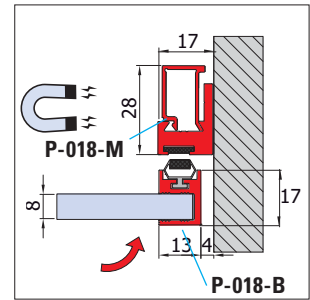

CR

P-015
B-146
INCLUDED

P-015-M
B-143-8
INCLUDED

xme203

P-016

- Profilo bordo vetro per chiusura a battuta con magnete. Barre da 2200mm fino a esaurimento scorte. Disponibilità di barre con lunghezza da 2500 mm da verificare con ufficio commerciale.
- Closure profile for magnetic seal. Bars of 2200 mm will be discontinued. Availability of bars with length of 2500 mm to be checked with sales office.
- Vertikal Rahmenprofil für Magnetische Zuhaltung. Profile in 2200 mm Länge lieferbar solange der Vorrat reicht. Die Verfügbarkeit von Profile in 2500 mm Länge ist mit dem Verkaufsbüro abzustimmen.

CR

B-148
• Magnete compreso
• Magnetic seal included
• Inkl. Magnetdichtung

xme203

P-018-M

- Profilo battuta a muro per porta battente compreso di magnete. Barre da 2200mm fino a esaurimento scorte. Disponibilità di barre con lunghezza da 2500 mm da verificare con ufficio commerciale.
- Door stop profile for hinged door, with magnetic gasket. Bars of 2200 mm will be discontinued. Availability of bars with length of 2500 mm to be checked with sales office.
- Türanschlagsprofil mit Magnet Dichtung. Profile in 2200 mm Länge lieferbar solange der Vorrat reicht. Die Verfügbarkeit von Profile in 2500 mm Länge ist mit dem Verkaufsbüro abzustimmen.

CR

xme305

P-018-B

- Profilo bordo vetro con magnete, per chiusura a battuta. Barre da 2200mm fino a esaurimento scorte. Disponibilità di barre con lunghezza da 2500 mm da verificare con ufficio commerciale.
- Closure profile with magnetic seal for profiles. Bars of 2200 mm will be discontinued. Availability of bars with length of 2500 mm to be checked with sales office.
- Vertikal Rahmenprofil für Magnetische Zuhaltung. Profile in 2200 mm Länge lieferbar solange der Vorrat reicht. Die Verfügbarkeit von Profile in 2500 mm Länge ist mit dem Verkaufsbüro abzustimmen.